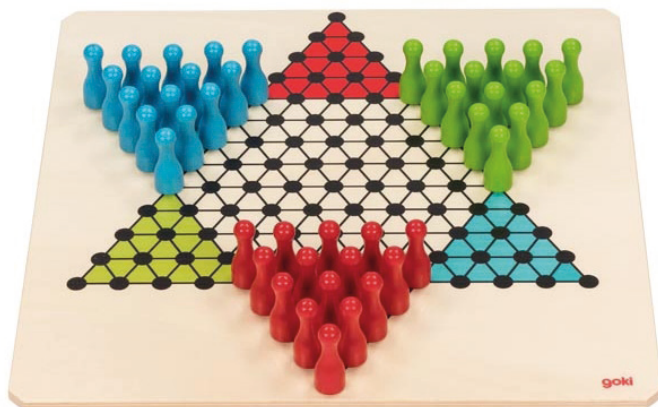

Obsah: 36 dřevěných hracích kartiček, 1 sáček.

Materiál: dřevo.

Rozměry: 5,5 x 5,5 x 1 cm.

2 650 Kč / 105,10 € vč. DPH

XL domino

546 408

Popis: Toto domino má velké dřevěné dílky, které jsou vhodné zejména pro seniory i děti, ale také pro osoby se zhoršenou jemnou motorikou.

Obsah: dřevěný box, 28 dílků.

Materiál: dřevo.

Rozměry: 15 x 7,5 x 1,8 cm.

5 239 Kč / 207,90 € vč. DPH

Magnetické šachy

556 314

Popis: Užijte si dvě hry za cenu jedné s naší tradiční šachovou sadou. Můžete si tedy zahrát šachy i dámu. Šachy skvěle rozvíjejí dovednosti při řešení problémů a strategií.

Obsah: box na uložení figurek – po rozložení hrací plocha, 2 x 17 figurek na šachy, 2 x 12 figurek na dámu.

Materiál: dřevo, magnet.

Rozměry: 38 x 38 x 2,5 cm.

1 799 Kč / 71,30 € vč. DPH

XXL desková hra Halma