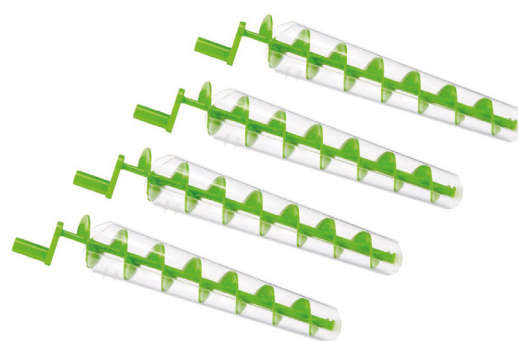

Archimédovy šrouby

561 210

Popis: Archimédovy šrouby se od pradávna používají k přepravě různého zboží, písku nebo vody. S touto sadou čtyř šroubů mohou děti zkoumat vlastnosti šroubů a experimentovat s různými materiály, jako je písek nebo voda. Podporuje znalost fyzikálních jevů.

Obsah: 4 Archimédovy šrouby, návod.

Materiál: plast.

Rozměry: 28 cm délka.

1 509 Kč / 59,90 € vč. DPH