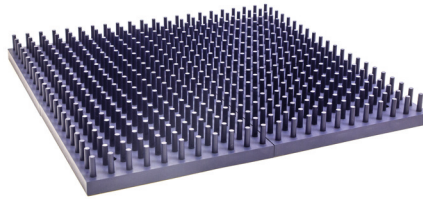

pro základní školy

počet hráčů

pro inkluzi

pro seniory

Žížalnice sada plastová

120 021.M

Popis: Hrací deska se 484 kolíčky mezi kterými se proplétají žížaly a další komponenty, na zeď i na stůl.

Obsah: 1 deska, 1 balení žížal, 50 špuntů velkých a 50 špuntů malých.

Materiál: kvalitní plast, silikonové hadičky, špunty z EVA pěny. Vhodné i pro exteriér.

Rozměry: deska 50 x 50 cm (složeno ze 4 kusů).

3 995 Kč
/ **158,50 €** vč. DPH

Žížalovník plastový

120 029

Popis: Lehký, ale velice odolný nástěnný úložný box pod žížalici. Žádný z komponentů nepropadne.