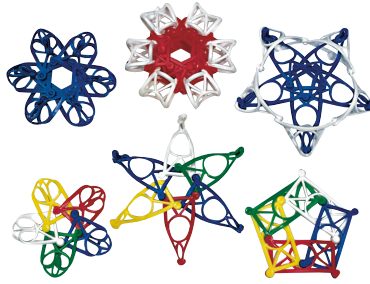

skutečná velikost dílku