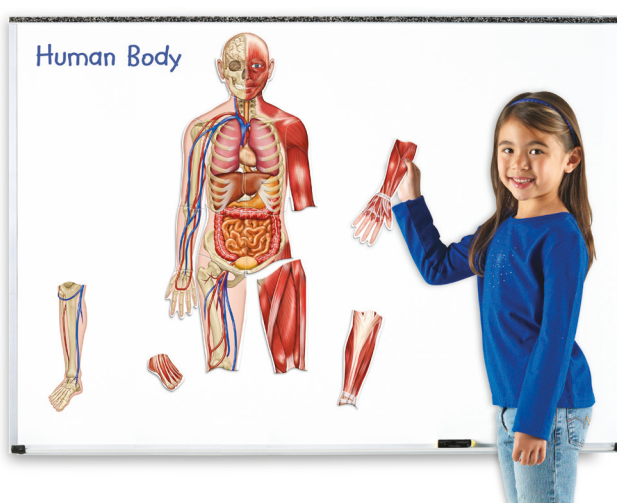

Lidské tělo

556 044

Popis: Magnetická sada Lidské tělo je skvělým doplňkem při nauce o člověku a anatomii. Na oboustranných magnetech jsou velmi reálně vyobrazeny lidské orgány, kosterní a oběhový systém. Dětskou pozornost přitáhnou plnobarevné magnety s realistickými detaily.

Obsah: 17 ks magnetů s různými částmi lidského těla.

Materiál: magnetická fólie.

Rozměry: výška složeného těla 90 cm.

970 Kč / 38,40 € vč. DPH