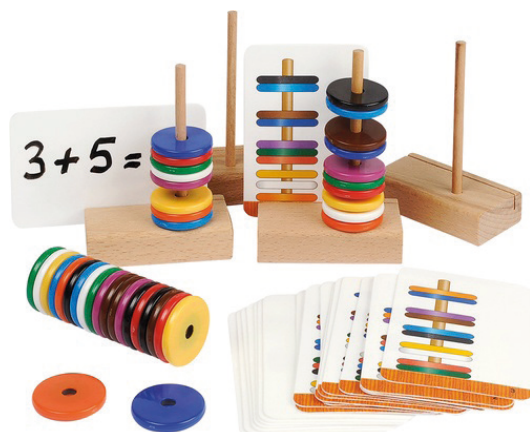

Magnetické disky

547 242

Popis: Opačné póly se přitahují a stejné póly se odpuzují. Tento fyzikální jev je ilustrován v této hře. Kromě toho se trénuje rozpoznávání barev, přiřazení a jemná motorika.

Obsah: 4 dřevěné stojánky na magnetické disky, 40 plastových magnetických disků v 10 různých barvách, 12 barevných plastových šablon, 8 bílých plastových karet pro popisování fixami.

Materiál: dřevo, plast.

Rozměry: magnetické disky průměr 3,5 cm, plastové karty 11 x 7 cm, dřevěný stojan výška cca 12 cm.

2 855 Kč / 113,30 € vč. DPH