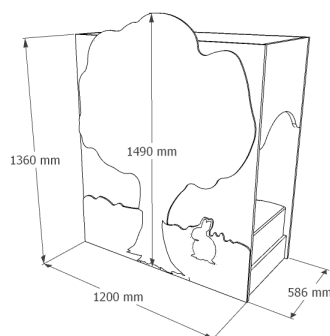

Prolézací skříň

390 200

Popis: Schovávačka pro 2 děti s plexi průzorem shora. Ideální jako doplněk nábytkových sestav nebo volného koutu.

Obsah: 1 skříň, 1 matrace.

Materiál: lamino, molitan s potahem Olexin.

Rozměry: 1,25 š. x 0,65 hl. x 0,8 v. m

16 940 Kč / 672 € vč. DPH

*barevná projekce
noční oblohy
relaxační hudba*

Relaxační koutek BEN

390 300

Popis: Relaxační koutek BEN je speciálně vytvořen pro 1 dítě, které si chce/potřebuje chvíli odpočinout. Na pohodlné tvarované matraci, se může zadívat na hvězdnou oblohu, která svítí v různých režimech v RGB barvách. Pocit klidu umocní relaxační zvuky (zpěv ptáčků, šum moře, hudba). Zdvojený strop má průchodku na kabel a je zároveň úložným prostorem pro trafo LED panelu a jeho ovladač. Režim svícení i hudby je možné nastavovat/vypnout manuálně. Součástí je tvarovaná matrace v béžové barvě z odolného materiálu. Dekorace „Strom v trávě“ zkrášluje třídu i zvenčí.

Obsah: 1 relaxační koutek, 1 tvarovaná matrace, 1 LED panel s ovladačem, hudební přehrávač.

Materiál: DTD lamino, dekorace z pěněního Forexu, molitanová matrace s odolným potahem.

Rozměry: š. 58,6 x hl. 120 x v. 136 cm, světlá šíře průchodu je 54,6 cm.

53 030 Kč / 2 104 € vč. DPH