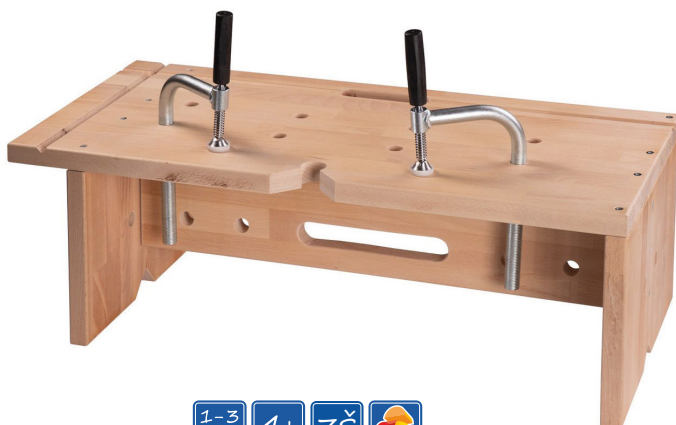

DUSY pracovní stůl

103 737

Popis: Pracovní stůl Dusy je malý - lze jej tedy snadno přenést na správné místo - uvnitř nebo ven. V projektové místnosti, ve stinném rohu, pod přístřeškem, v pracovně. Nízká lavice je vždy stabilní. 2 děti na něm mohou pracovat ze všech stran: ve stoje silou celého těla, v kleku i v sedě pro drobné jemné práce.

Upínání: Pracovní stůl je dodáván se dvěma šroubovými svorkami, které se vkládají do otvorů pro utažení. Spolu s vybráními a zářezy existuje mnoho způsobů, jak bezpečně upnout i kulaté obrobky.

Starší děti to zvládnou samy - dospělí by je ale měli stále kontrolovat. Otočením lavice je mnoho možností, jak zajistit větší větve například popruhy. Pracovní stůl umožňuje bezpečné navrhování, výzkum a konstrukci s volnými materiály.

Obsah: 1 pracovní stůl, 2 šroubové svorky (kovové s plastovou rukojetí).

Materiál: masivní bukové dřevo, plast, kov. Skladování v interiéru!

Rozměry: š x v x hl 75 x 25 x 35 cm.

13 250 Kč / 525,70 € vč. DPH

DUSY pila

103 735

4 705 Kč / 187,70 € vč. DPH

DUSY vrtačka

103 736

3 405 Kč / 135,10 € vč. DPH