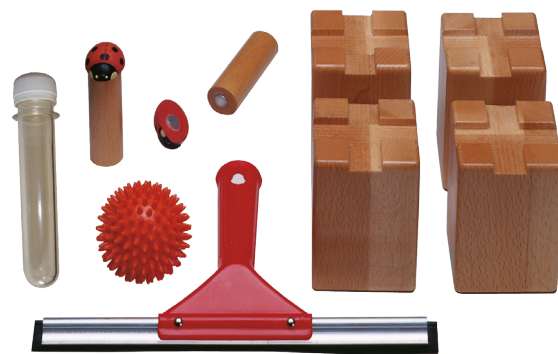

Svítilící stůl k pískovničce

102 702

Popis: Svítící stůl je svojí velikostí přizpůsoben velikosti velké pískovničky. Děti stůl využijí při atraktivních hrách s barvami a s průhledným materiálem.

Obsah: 1 ks stolu, bez příslušenství.

Materiál: masivní bukové dřevo lakované, horní deska mléčné plexisklo.

Rozměry: 70 x 55 cm.

4 070 Kč / 161,50 € vč. DPH