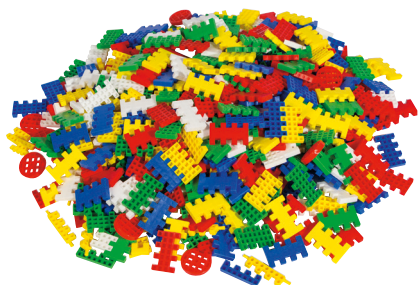

Dusyma stavebnice plast

221 301

Obsah: Cca 500 zásuvných kostiček, včetně cca 20 kol a cca 10 náprav.

Materiál: dřevo, kovový šroub, pryžové kroužky potažené textilií ve 4 různých velikostech.

Rozměry: 1 kostička 42 x 24 x 6 mm.

1 580 Kč / 62,70 € vč. DPH