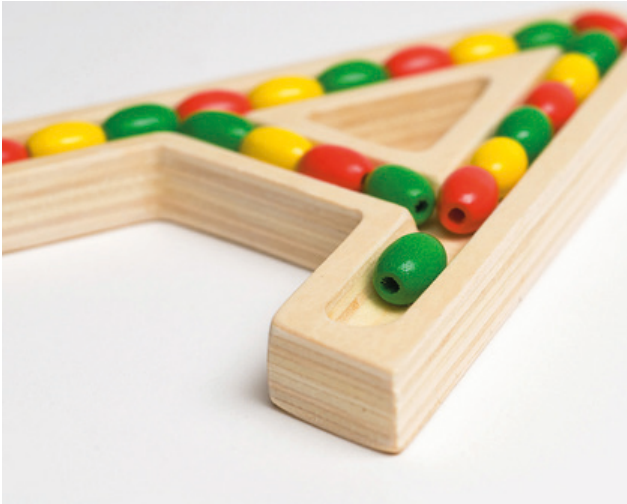

Original
Dusyma

Original
Dusyma

Zážitková písmena velká

103 241

Popis: S touto pomůckou děti prožívají písmena všemi smysly. Můžou se jich dotýkat, cítit je, zkoumat je a plnit nejrůznějšími předměty: např. korálky, provázky, hráškem, kuličkami atp.. Děti se tak hravou formou učí abecedu.