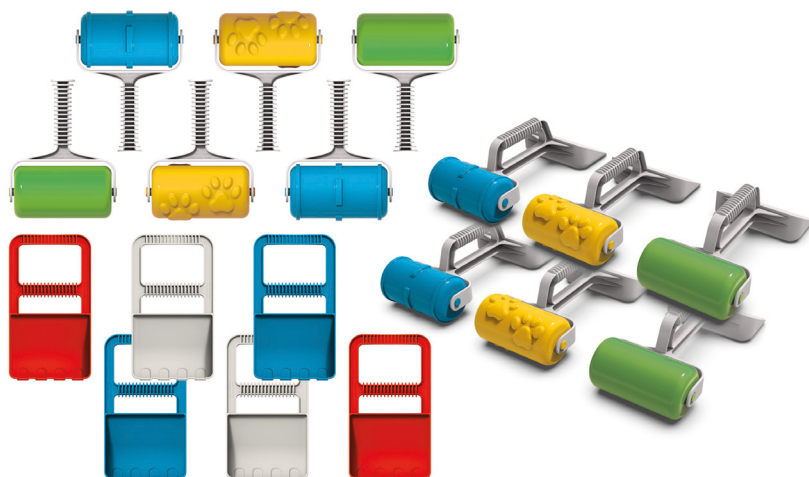

485 Kč / 19,30 € vč. DPH

Válečky a rypadla na písek

226 961

Popis: Tato sada je ideální na pískoviště, kde mohou děti hrabat, rovnat a vytvářet půvabné vzory různých druhů. Možnosti jsou téměř nekonečné. Válečky v této sadě lze také snadno použít pro další kreativní hry, včetně her s těstem a barvou.