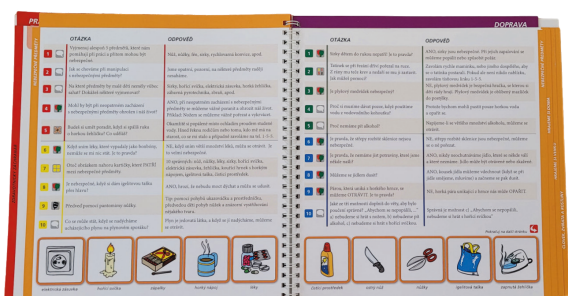

Povídejžízalo - Soubor II. komplet s deskou

120 014

Obsah hry: 3 hrací témata

POVOLÁNÍ (policista, hasič, zdravotník a horská služba),
RIZIKA A NEBEZPEČÍ (nebezpečné předměty, hrajeme si doma, hrajeme si venku, člověk, zvířata a rostliny),
DOPRAVA (na chodníku, na silnici, cestujeme autem, cestujeme autobusem a vlakem).

- 12 oboustranných středových „koláčů“ o průměru 25 cm
- 1 ks bílá hrací dřevěná deska o rozměru 50,5 x 50,5 cm s kolíčky
- 20 ks barevných kostek s čísly 1 – 10 ve 4 barvách
- 20 ks barevných pěnových míčků ve 4 barvách
- 1 ks úložný kufřík na všechny komponenty
- 120 ks kartiček (40 ks pro každé téma zvlášť)
- 8 ks XXL čísel (barevné, výška cca 19 cm)
- manuál pro pedagoga vč. 240ti otázek a odpovědí.

11 990 Kč / 475,60 € vč. DPH