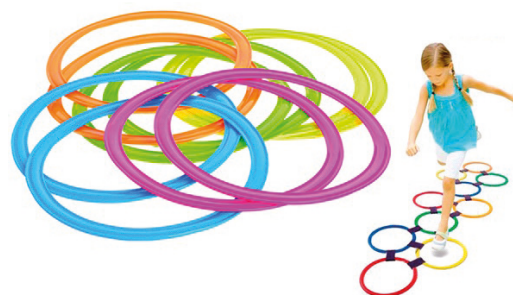

Kroužky na skákání se zárážkami

720 555

Popis: Sada plastových kroužků v různých barvách je ideální pomůcka pro skákání panáka, ale lze ji využít i k jiným aktivitám, jako je házení kroužků na kříž apod. Kroužky k sově spojíte pomocí spojek. Skákací kroužky lze používat uvnitř i venku.

Obsah: 10 barevných kroužků, spojky.

Materiál: plast.

Rozměry: Ø 21 cm.

330 Kč / 13,10 € vč. DPH