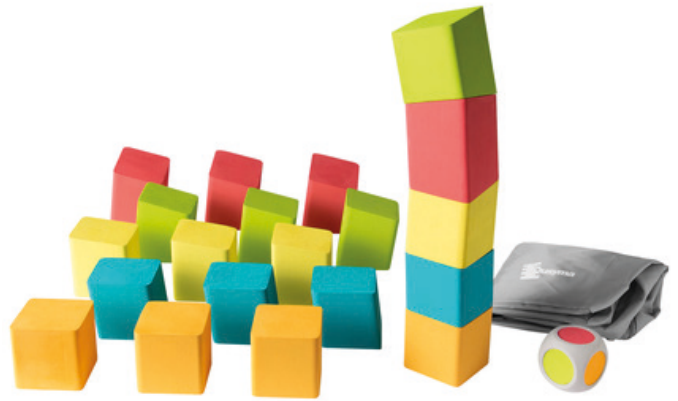

Nakloněná věž XXL

103 437

Popis: Velké barevné kostky kombinují hraní a stavění a nabízejí novou výzvu. Hráči hodí kostkou a musí na sebe naskládat odpovídající bloky. To není tak snadné, protože každá barva má různý sklon. Stavebnice díky své měkké EVA pěně nabízí tichý a bezpečný zážitek ze stavění a hraní. Lze je používat uvnitř i venku.

Obsah: 22 stavebních kostek s různými úhly, 1 hrací kostka, praktická taška.

Materiál: EVA pěna.

Rozměry: hrací kostka 8 x 8 x 8 cm, stavební kostky 10 x 10 x 10 cm.

4 620 Kč / 183,30 € vč. DPH