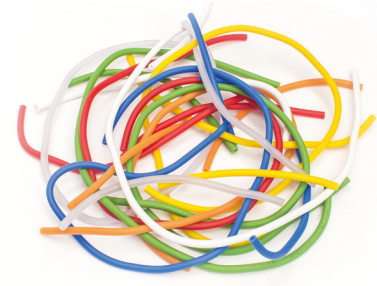

Žížaly navíc cca 8,2 m

120 004

Popis: Gumové hadičky v barvách oranžová, modrá, červená, žlutá, bílá, zelená, transparentní; v 5ti různých délkách.

Obsah: cca 8,2 m hadiček.

Materiál: plast.

485 Kč / 19,30 € vč. DPH