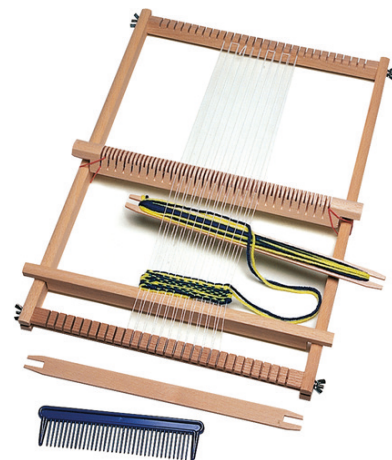

Obdelníkový tkací rám

513 600

Popis: S tímto tkacím rámem skvěle procvičíte jemnou motoriku. Vhodný pro tkaní koberců, polštářů, šál nebo k tvorbě nástěnných maleb. Do rámu si vytvoříte osnovu dle požadované šířky, poté osnovou provlékáte lodičku s namotanou přízou. Hřebem slouží pro stlačení a utažení vyplétaného vzoru.

Obsah: tkací rám, 2 lodičky na namotání přízi, 1 plastový hřeb.

Materiál: bukové dřevo.

Rozměry: rám 41 x 30 x 4,5 cm, šířka osnovy pro tkaní 22 cm.

660 Kč / 26,20 € vč. DPH