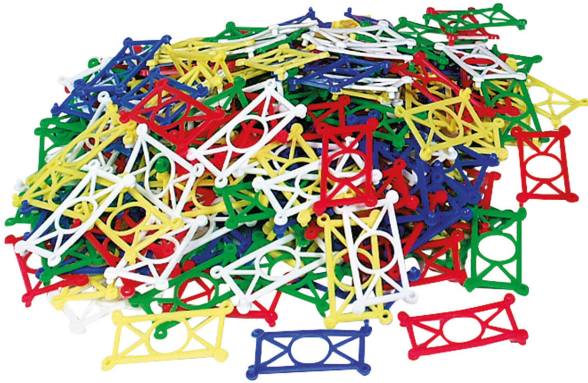

Obsah: 28 kamenů.

Materiál: průhledné plexisklo.

Rozměry: balení 20,8 x 20,8 x 2,4 cm.

3 605 Kč / 143,10 € vč. DPH

skutečná velikost dílku

Spojničky barevné

223 201

Popis: Tento fascinující herní materiál vyrobený z jediného tvarového prvku nabízí nevyčerpatelné možnosti designu.