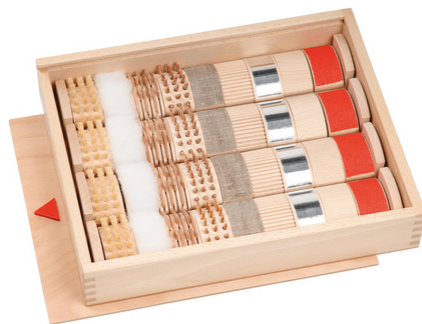

Hra na hlazení, 4 lišty

150 002

Obsah: lišta = 9 dílků nasunutých na liště s různými povrchy, např. s hrubým kartáčem, plechem, s gumovými výčnělky, s rýhami, koženými proužky, 1 úložná krabička.

Rozměr: krabička 25,5 x 31 x 6 cm, dílek 5,5 x 3 cm.

4 525 Kč / 179,50 € vč. DPH