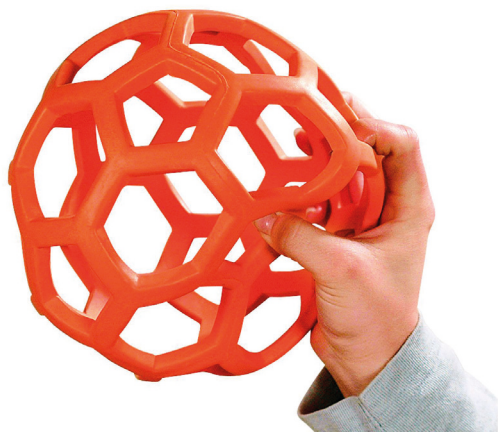

Obsah: 10 kuželů, 2 míče s úchopy, trojúhelníková šablona hřiště, přenosná taška.

Materiál: EVA pěna.

Rozměry: kužel Ø 11 cm, výška 34 cm, Ø koule 17,5 cm.

4 669 Kč / 185,20 € vč. DPH

34 cm

Děrovaný míč

543 803

Popis: Tento míč se velmi snadno hází a chytá díky děrované struktuře "sítě". Je měkký a při dopadu na zem příliš neodskočí. Je vhodný pro děti se speciálními potřebami a seniory. Různé barvy.

Obsah: 1 míč.