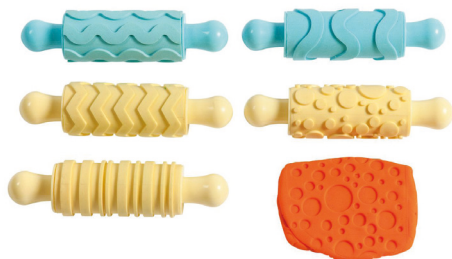

Materiál: plastový obal.

Rozměry: 1 láhev 500 ml, tj. 5 l barvy.

1 059 Kč / 42 € vč. DPH

Plastové válečky s motivy

554 446

Popis: Pro různé vzory při válení těsta, modelíny, hlíny, písku...

Obsah: 5 kusů (různé vzory: tečky, klikaté čáry, příčné, podélné vlny, čáry).