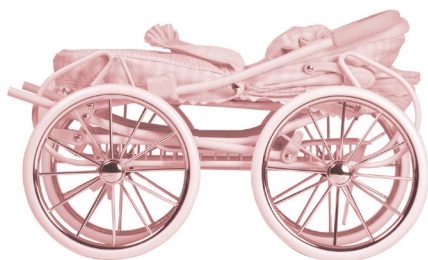

Kočárek s velkými koly

780 086

Popis: Skládací kočárek s velkými koly pro panenky má skládací boudičku a na ní barevný kryt s druky, v dolní části má kočárek úložný prostor. Má také tříbodový pásový systém pro uchycení panenky. Kočárek má také pružiny, které umožňují houpání. Taška na kočárek je odnímatelná. Tento kočárek je díky vyšší rukojeti vhodný pro větší slečny. Panenka není součástí.

Obsah: Kočárek, odnímatelná taška, ozdobný barevný kryt na korbičku s druky.

Materiál: kov, plast, textil.

Rozměry: Kočárku: 80 × 42 × 81 cm (výška k rukojeti).

Vnitřní rozměr korbičky 48 × 28 cm.

Rozměry balení: 60,7 × 16 × 36,5 cm, váha 5 kg.

2 859 Kč / 113,50 € vč. DPH