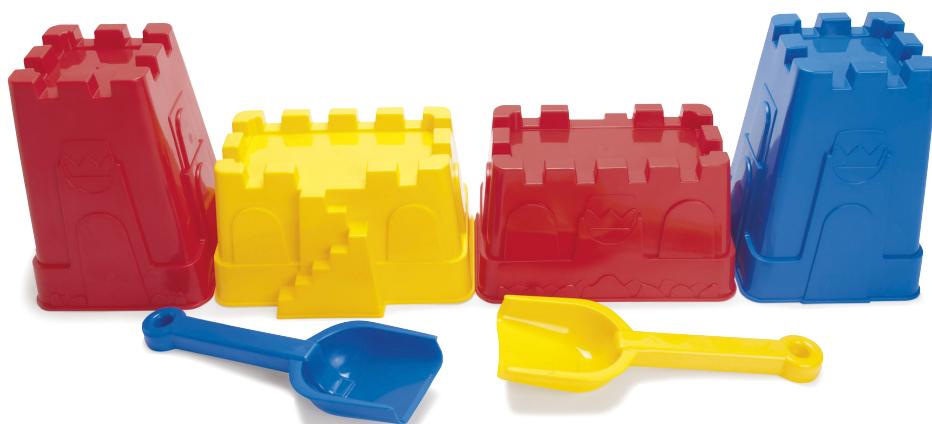

169 Kč / 6,70 € vč. DPH

Formičky mix

221 245

Obsah: 4 ks, různé barvy.

Materiál: plast.

Rozměry: cca 10 - 12 cm.

70 Kč / 2,80 € vč. DPH

Sada na písek - hrad