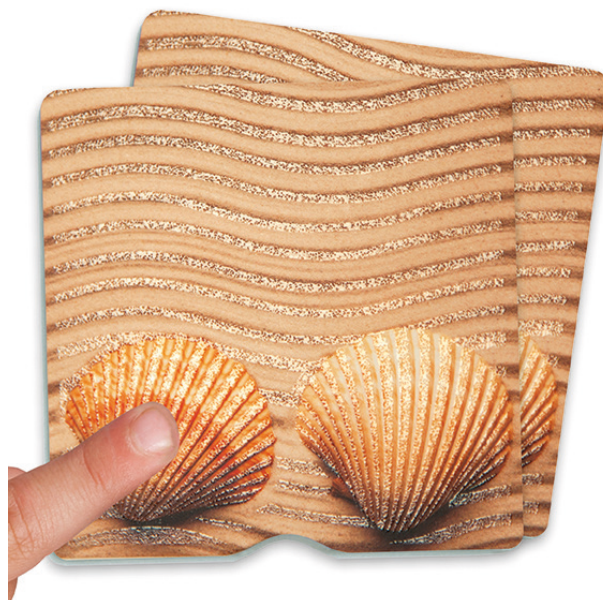

Maxi memory - příroda

520 411

Popis: Velkoformátové hmatové pexeso s různými texturami s reálnými obrazy z přírody. Můžete hrát klasické i hmatové pexeso (se zakrytými očima). Rozvoj pozornosti a koncentrace, paměti, prostorové orientace, slovní zásoba a verbální komunikace.

Obsah: 34 kartiček.

Materiál: tvrzený karton.

Rozměry: kartičky 9 x 9 cm.

880 Kč / 34,90 € vč. DPH

Maxi memory - každodenní život

520 410

Popis: Velkoformátové hmatové pexeso s různými texturami s reálnými obrazy každodenního života. Pro práci na hmatovém rozlišování, vizuální paměti a pozornosti prostřednictvím hmatu. Rozvoj pozornosti a koncentrace, paměti, prostorové orientace, slovní zásoba a verbální komunikace. Můžete hrát klasické i hmatové pexeso (se zakrytými očima).

Obsah: 34 kartiček.

Materiál: tvrzený karton.

Rozměry: kartičky 9 x 9 cm.

880 Kč / 34,90 € vč. DPH