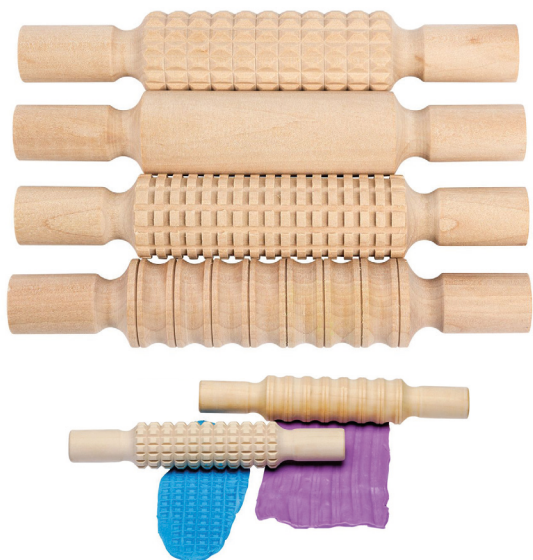

Válečky dřevěné 1

540 603

Popis: Válečky vytvářejí v písku pravidelný vzor.

Obsah: 4 ks válečků; bez pískovničky.

Materiál: dřevo.

Rozměry: váleček délka 21 cm.

1 405 Kč / 55,80 € vč. DPH

Válečky dřevěné 2

540 604

Popis: Válečky vytvářejí v písku pravidelný vzor.

Obsah: 4 ks válečků, bez pískovničky.

Materiál: dřevo.

Rozměry: váleček délka 21 cm.

1 405 Kč / 55,80 € vč. DPH