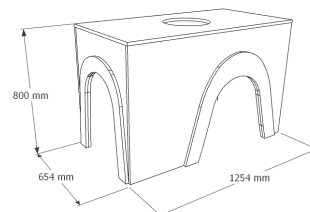

Prolézací skříň

390 200

Popis: Schovávačka pro 2 děti s plexi průzorem shora. Ideální jako doplněk nábytkových sestav nebo volného koutu.

Obsah: 1 skříň, 1 matrace.

Materiál: lamino, molitan s potahem Olexin.

Rozměry: 1,25 š. x 0,65 hl. x 0,8 v. m

16 940 Kč / 672 € vč. DPH

*barevná projekce
noční oblohy
relaxační hudba*

Relaxační koutek BEN

390 300

Popis: Relaxační koutek BEN je speciálně vytvořen pro 1 dítě, které si chce/potřebuje chvíli odpočinout. Na pohodlné tvarované matraci, se může zadívat na hvězdnou oblohu, která svítí v různých režimech v RGB barvách. Pocit klidu umocní relaxační zvuky (zpěv ptáčků, šum moře, hudba). Zdvojený strop má průchodku na kabel a je zároveň úložným prostorem pro trafo LED panelu a jeho ovladač. Režim svícení i hudby je možné nastavovat/vypnout manuálně. Součástí je tvarovaná matrace v béžové barvě z odolného materiálu. Dekorace „Strom v trávě“ zkrášluje třídu i zvenčí.

Obsah: 1 relaxační koutek, 1 tvarovaná matrace, 1 LED panel s ovladačem, hudební přehrávač.

Materiál: DTD lamino, dekorace z pěněního Forexu, molitanová matrace s odolným potahem.

Rozměry: š. 58,6 x hl. 120 x v. 136 cm, světlá šíře průchodu je 54,6 cm.

53 030 Kč / 2 104 € vč. DPH