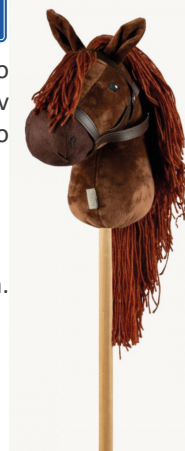

Obsah: 1 kus.

Materiál: plyš, textil a dřevo.

Rozměry: Délka dřevěné tyče je 40 cm. Celková délka hobby koníka je 68 cm.

1 590 Kč / 63 € vč. DPH

Set pro péči o koně

785 413

Popis: Dokonale propracovaná sada všech potřebných doplňků pro malé milovníky koní, kteří o ně rádi pečují. Dřevěné doplňky pro hru s koníky a stáji zaručí zábavu na dlouhé hodiny.