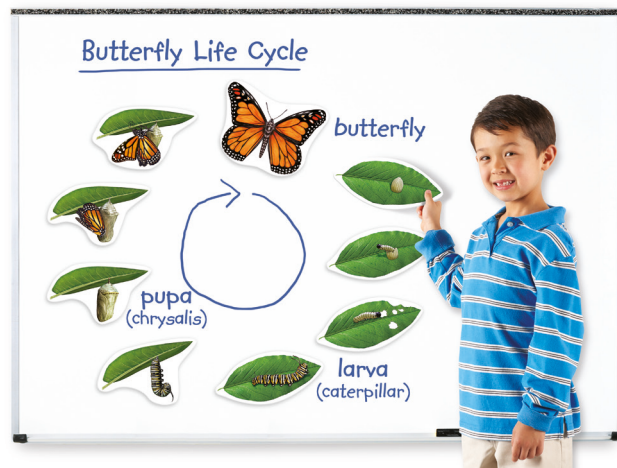

Magnetický životní cyklus motýla

916 043

Popis: Magnety s realistickými ilustracemi modelují 9 životních fází motýla. Jsou vhodné pro seznámení s životním cyklem motýla a skvělou pomůckou při výuce přírodovědy.

Obsah: 9 ks magnetů - životních fází motýla.

Materiál: magnetická fólie.

Rozměry: balení 26,5 x 26 x 4cm, největší magnet - motýl, měří zhruba 22 cm x 20 cm a nejmenší magnety měří 22 x 10,5 cm.

839 Kč / 33,30 € vč. DPH