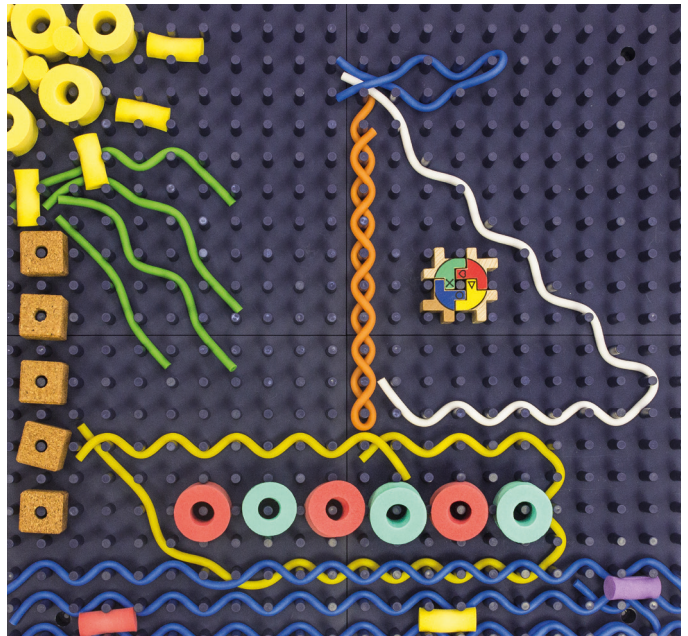

pro základní školy

počet hráčů

pro inkluzi

pro seniory

Žížalnice sada plastová

120 021.M

Popis: Hrací deska se 484 kolíčky mezi kterými se proplétají žížaly a další komponenty, na zeď i na stůl.

Obsah: 1 deska, 1 balení žížal, 50 špuntů velkých a 50 špuntů malých.

Materiál: kvalitní plast, silikonové hadičky, špunty z EVA pěny. Vhodné i pro exteriér.

Rozměry: deska 50 x 50 cm (složeno ze 4 kusů).

3 995 Kč
/ **158,50 €** vč. DPH

Žížalovník plastový

120 029

Popis: Lehký, ale velice odolný nástěnný úložný box pod žížalici. Žádný z komponentů nepropadne.

Obsah: cca 8,2 m hadiček.

Materiál: plast.

485 Kč / 19,30 € vč. DPH

Pískovnička velká

102 201

Popis: Poutavá hra s pískem, přírodním materiálem s rozmanitým využitím. Vhodné na procvičování grafomotoriky. Součástí balení je 1 hladítko (délka 45 cm).