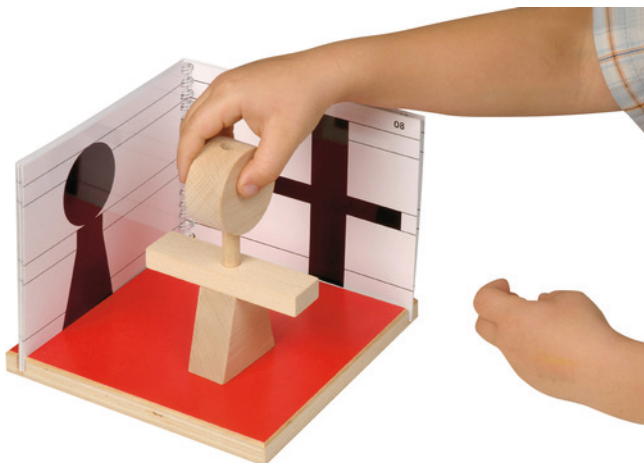

Stíny 1

103 096

Popis: Cílem hry je umístit každý geometrický tvar tak, aby stíny na obou stranách tvaru odpovídaly nákrese v brožurce.

Obsah: 1 červeně mořená a lakovaná základní deska, 1 kvádr, 1 válec, 1 lichoběžník, 1 kulatá tyč, bukové dřevo, 1 plánek s 12 dvoustranami.

Materiál: mořené a lakované dřevo.

Rozměry: základní deska 17,5 x 17,5 cm.

1 470 Kč / 58,30 € vč. DPH