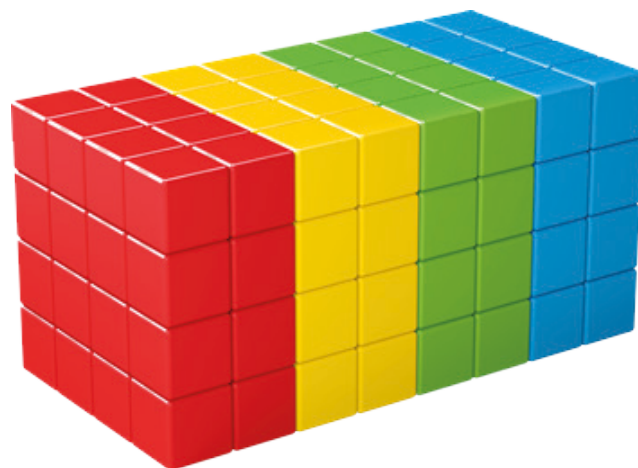

Magicube kostky 64

444 149

Popis: Díky speciální vnitřní konstrukci se magnetické kostičky vzájemně přitahují ze všech šesti stran. Jednoduché spojování a otáčení zvládnou i ty nejmenší děti. Díky magnetům uvnitř kostek krásně drží v prostoru, můžete tedy vytvářet vlastní 3D modely.

Obsah: 64 magnetických kostek.

Materiál: plast, magnet.

Rozměry: kostka 4 x 4 cm.

4 005 Kč / 158,90 € vč. DP