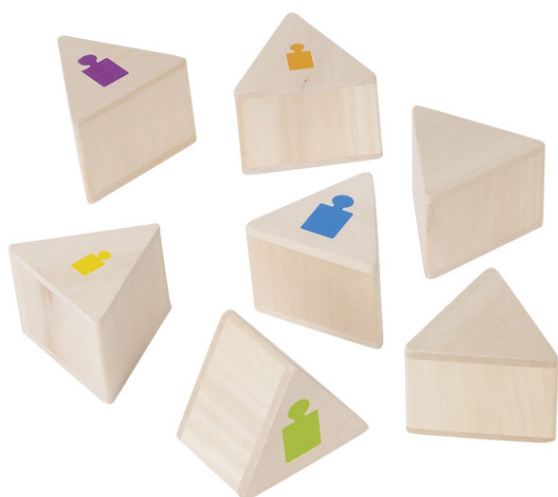

TERAPEUTICKÉ POMŮCKY

Paměťová hra hmotnost

556 684

Popis: Pexeso s rozdílnou hmotností procvičuje nejen paměť, ale také hmat. Hráči musí klasicky najít pár kostek, který stejně váží. Správnost si hráči mohou ověřit na barevném obrázku, který je na každém dřevěném dílku. Pexeso je vyrobeno ze dřeva.

Obsah: 12 kostiček.

Materiál: dřevo.

Rozměry: 6,7 x 6,7 x 5,8 cm

1 065 Kč / 42,30 € vč. DPH