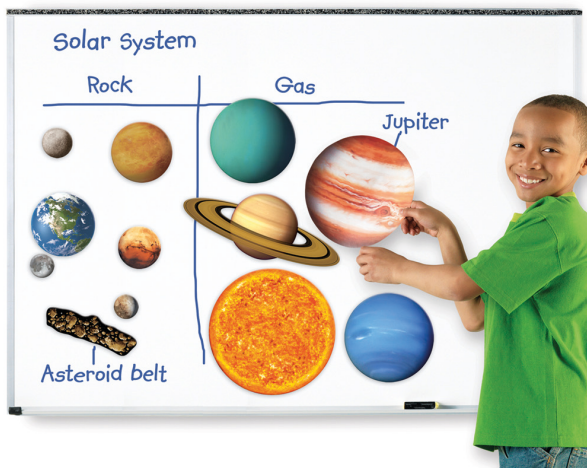

MAGNETICKÉ POMŮCKY A HRY

Magnetická sluneční soustava

916 040

Popis: Magnetická sluneční soustava je skvělým doplňkem při výuce o vesmíru a sluneční soustavě. Dětskou pozornost přitáhnou plnobarevné magnety s realistickými detaily.

Obsah: 12 ks magnetů – 9 planet (Merkur, Venuše, Země, Mars, Jupiter, Saturn, Uran, Neptun, Pluto), Měsíc, Slunce, pás asteroidů.

Materiál: magnetická fólie.

Rozměry: balení 26,5 x 26 x 4cm, největší magnete – Slunce, měří v průměru 25 cm, nejmenší magnety - Pluto a Měsíc a měří v průměru 5 cm.

839 Kč / 33,30 € vč. DPH