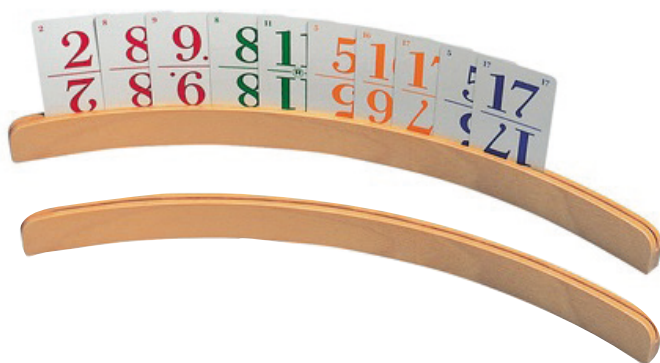

Obsah: hrací deska, 1 kostka, 16 figurek.

Materiál: dřevo.

Rozměry: hrací deska 45 x 45 cm, figurky 6 cm.

1 499 Kč / 59,40 € vč. DPH

Hra v kostky

556 954

Popis: Hraje se téměř výhradně s pěti kostkami. Snad pouze některé české výklady pravidel zmiňují hru se šesti kostkami. Hráči se postupně střídají v hodů kostkami, zapisují své body a jejich cílem je dosáhnout nejvyššího počtu bodů. Kostky mohou také výborně doplnit i jiné zábavné společenské hry.

Obsah: 1 hrací deska, 5 kostek.

Materiál: dřevo, semiš.

Rozměry: herní plocha 25,7 x 25,7 cm, kostka 1,6 x 1,6 x 1,6 cm.

499 Kč / 19,80 € vč. DPH

Shut the box

556 897

Popis: Shut the box, neboli šance, je hra s kostkami a se štěstím pro dva hráče a více tentokrát se 4 hracími kostkami. Cílem hry je zaklapnout všechna čísla na hracím poli. Vyhrává ten hráč, jenž první zaklapne všechna čísla. Zůstanou-li některá otevřená, sčítá se jejich suma a vyhrává ten hráč, který dosáhl nejnižšího součtu čísel.

Obsah: 1 velké hrací deska – se 2 poli pro házení kostek a 2 řady otáčecích čísel, 4 kostky.

Materiál: dřevo, semiš.

Rozměry: 23,5 x 33,5 x 4,3 cm.

899 Kč / 35,60 € vč. DPH

Držák karet

556 944

Popis: Lakovaný dřevěný držák na karty anebo zalaminované výukové listy.