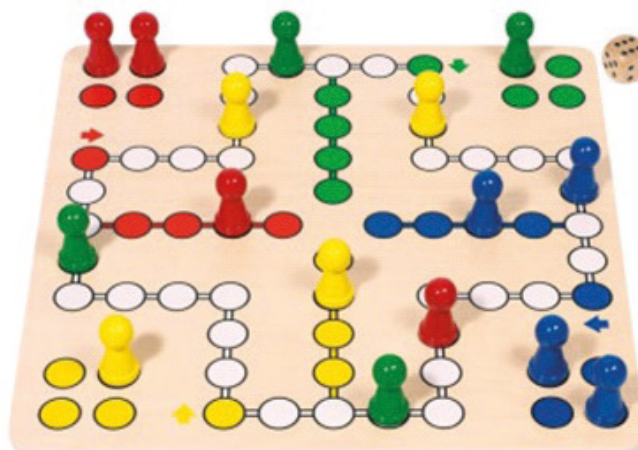

556 309

Popis: Halma neboli čínská dáma ve velkém provedení je vhodná jak pro hry dětí, tak i dospělých s omezenou jemnou motorikou. Hry prohlubují logické myšlení a strategii pohybu po herním plánu.

Obsah: hrací deska, 45 figurek.

Materiál: překližka, dřevo.

Rozměry: 45 x 45 x 1,7 cm.

1 830 Kč / 72,60 € vč. DPH

Člověče nezlob se XXL

556 643

Popis: Prohlubují logické myšlení a strategii pohybu po herním plánu. Vhodné také do školek, školních družin, heren na tábory či jiné soutěže pro děti nebo dospělé, ale také pro seniory.