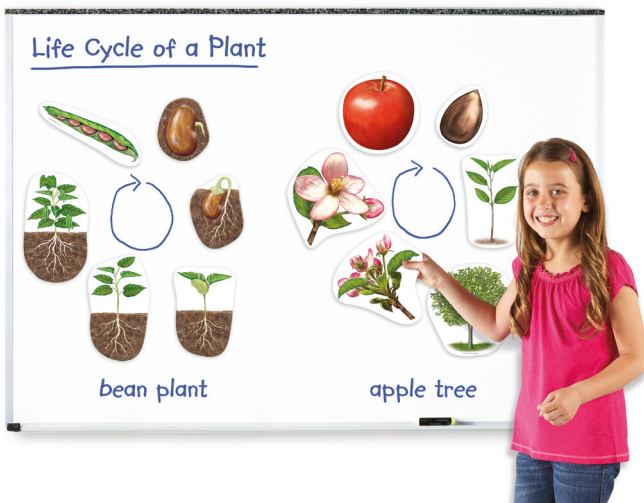

Magnetický životní cyklus rostlin

916 045

Popis: Učební pomůcka Magnetický životní cyklus rostlin se věnuje životním fázím fazole a jabloně. Magnety jsou velmi realistické, ale také velmi poutavé, díky své velikosti.

Obsah: 12 ks magnetů - 6 dílků životního cyklu fazole, 6 dílků životního cyklu jabloně.

Materiál: magnetická fólie.

Rozměry: balení 26,5 x 26 x 4 cm, největší magnet - květ, měří zhruba 23 x 23 cm a nejmenší - semínko 12 x 9 cm.

839 Kč / 33,30 € vč. DPH