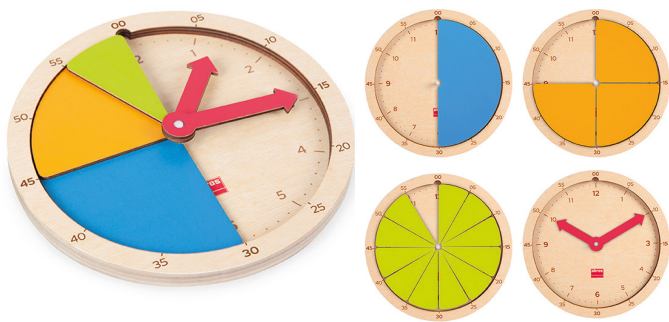

Obsah: 1 velké hrací deska – se 2 poli pro házení kostek a 2 řady otáčecích čísel, 4 kostky.

Materiál: dřevo, semiš.

Rozměry: 23,5 x 33,5 x 4,3 cm.

899 Kč / 35,60 € vč. DPH

Držák karet

556 944

Popis: Lakovaný dřevěný držák na karty anebo zalaminované výukové listy.

Obsah: 1 kus zahnutého držáku s drážkou.

Materiál: bukový masiv, lakovaný.

Rozměry: délka 51 cm, výška 3,5 cm.

265 Kč / 10,60 € vč. DPH

Solitaire

102 907

Popis: Před začátkem hry se vyndá prostřední kolíček, dále hráči přeskokem (pouze do kříže) získávají kolíčky jako své body. Vyhrává ten, který nasbíral největší počet kolíčků. Ergoterapeutický přínos: protahování prstů, ohýbání prstů, uchopení pinzetou nebo dávkování síly pomocí kolíčků na prádlo, koordinace prstů, zručnost prstů, funkce úchopu.

Obsah: 33 dřevěných kolíčků s úchopy z kulatých obšitých gumíček, návod, 3 kolíčky na prádlo v různých velikostech.

Materiál: dřevo.

Rozměry: hrací deska 48 x 48 cm.

5 195 Kč / 206,10 € vč. DPH

POZNÁVÁNÍ ČASU