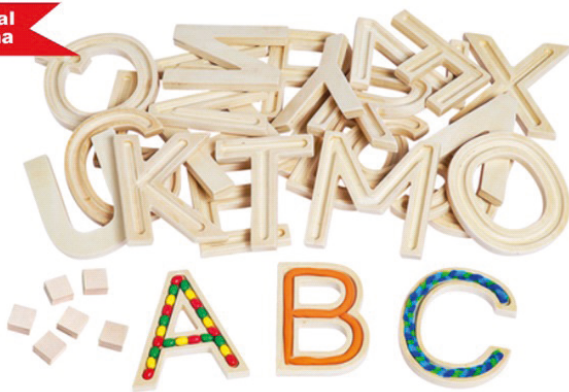

Original
Dusyma

Original
Dusyma

Zážitková písmena velká

103 241

Popis: S touto pomůckou děti prožívají písmena všemi smysly. Můžou se jich dotýkat, cítit je, zkoumat je a plnit nejrůznějšími předměty: např. korálky, provázky, hráškem, kuličkami atp.. Děti se tak hravou formou učí abecedu.

Obsah: Velká písmena A – Z: 29 velkých písmen s drážkou z MDF, cca 12 x 9 cm (12 mm tloušťka).

3 715 Kč / 147,40 € vč. DPH

Zážitková písmena malá

103 430

Popis: S touto pomůckou děti prožívají písmena všemi smysly. Můžou se jich dotýkat, cítit je, zkoumat je a plnit nejrůznějšími předměty: např. korálky, provázky, hráškem, kuličkami atp.. Děti se tak hravou formou učí abecedu.