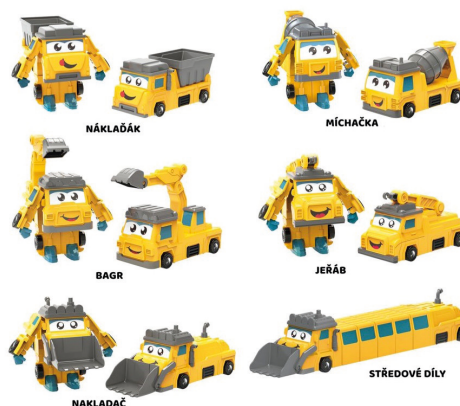

Magcars - stavební stroje

660 092

Popis: S touto stavebnicí si mohou děti vytvořit jedinečnou kombinaci různých nákladních strojů, jako jsou bagr, nakladač, míchačka a jeřáb. Každé vozidlo lze navíc přestavět na figurku. Zámek s magnety drží jednotlivé díly pevně pohromadě a kolečka umožňují rozpohybování postavených výtvorů. Díky této stavebnici rozvíjí děti svou manuální zručnost, prostorové vidění a orientaci a také technické dovednosti.

Obsah: 15 kusů samostatných magnetických dílů (včetně 5 kusů středových dílů vhodných pro sestavení extra dlouhého vozidla).

Materiál: plast, magnet.

Rozměry: plastový box 25 x 18 x 13 cm.

2 199 Kč / 87,30 € vč. DPH