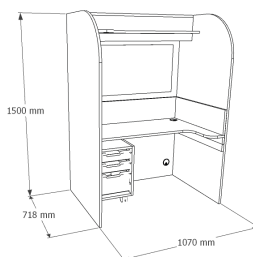

Klidový učební box

Popis: Tento unikátní učební box by měl sloužit všem těm, kteří potřebují klid na svoje učení. 3 nastavitelné výšky stolu 58 cm, 64 cm a 75 cm pro děti od 6 let do dospělosti. Box je vybaven po 3 stranách protikusem suchého zipu a popisovatelnou a magnetickou nástěnkou. Úložné prostory jsou v boxu na kolečkách. Horní část má také polici s otevíratelnou skříňkou, která je zároveň osvětlením pracovní desky (LED RGB barvy, dálkový ovladač), a lze do ní ukládat dálkové ovládání LED světla. Průchodka kabelu ve stole a v dolní části boxu je samozřejmostí. Vhodné pro autisty a děti se speciálními potřebami

Obsah: 1 klidový box s integrovaným LED osvětlením, boxem na kolečkách, stolem, nástěnkou na suché zipy, magnetickou a popisovatelnou nástěnkou.

Materiál: lamino.

Rozměry: š. 107 x hl. 71,8 x v. 150 cm; dodáváme ve smontovaném stavu.

- 390 100 Základní varianta - bez potisku, kontejneru, světla
- 390 110. ☐ Varianta v plné výbavě - bez potisku
- 390 120. ☐ Varianta v plné výbavě - s potiskem (potisk A - G)

21 990 Kč / 872 € vč. DPH
24 990 Kč / 991 € vč. DPH
28 990 Kč / 1 150 € vč. DPH