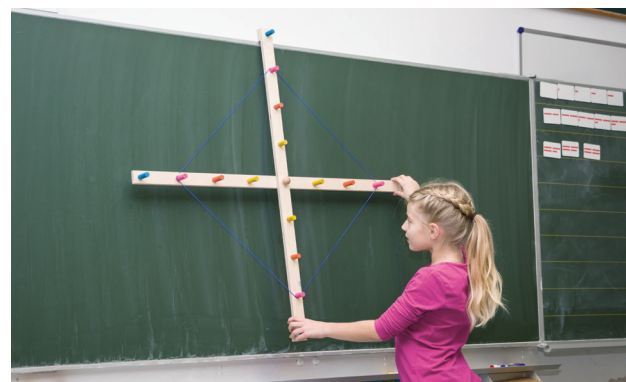

Velký kříž pro ZŠ geometrie

103 895

Popis: 2 lišty jsou ve středu spojené otočným šroubem, 4 ramena s kuličky ve 4 barvách (stejná barva, stejná vzdálenost ke středu). Geometrické tvary vznikají pomocí gumového pásku. Úhlový kříž obzvláště vhodný ke zkoumání čtyřúhelníků. Je opatřen magnety, může tak být připevněn na tabuli.

Obsah: 1 úhlový kříž Heidelberger velký - magnetický, 2 trojúhelníky k nasazení pro úhly 30°, 45° a 90°, 4 odpovídající gumové kroužky.

Materiál: dřevo, kovový šroub, pryžové kroužky potažené textilíí ve 4 různých velikostech.

Rozměry: délka 100 cm.

2 875 Kč / 114 € vč. DPH