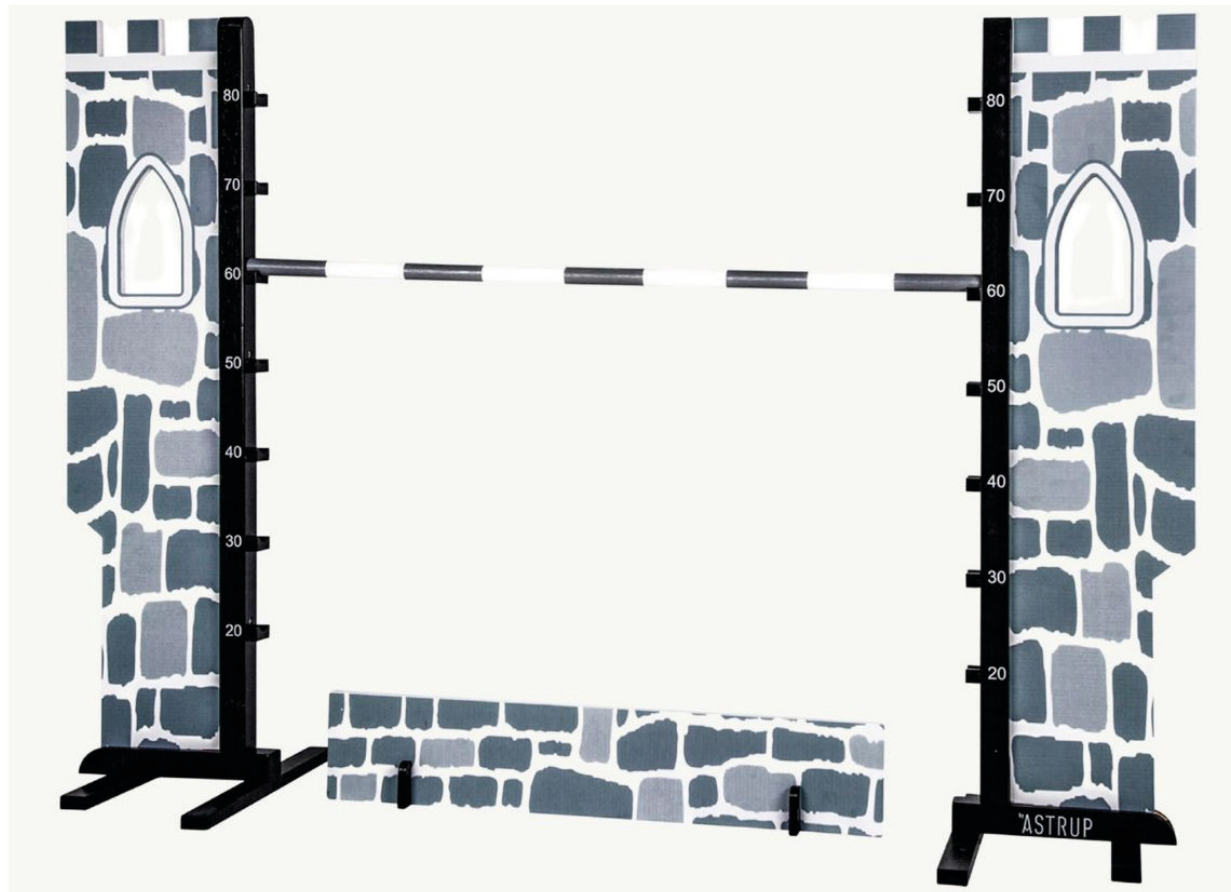

Překážka hradby

785 412

Popis: Zábavná překážková zeď pro parkurové skákání s hobby koníky. I děti mohou soutěžit ve skoku do výšky se svými koníky ze stáje. Lištu na překážce lze nastavit do výšky od 20 cm do 80 cm a je navržena tak, aby snadno vypadla z držáků při sebemenším dotyku, čímž minimalizuje riziko úrazu. Děti se můžou vyřadit při skákání s koníky v interiéru i exteriéru.

Obsah: 1 sada překážek viz obrázek.

Materiál: topolové dřevo.

Rozměry: 116 x 30 x 67 cm.

1 995 Kč / 79,20 € vč. DPH

Hobby kůň 1 kus

785 411. □

Popis: Možnost dokoupit jednotlivého koníka. Výběrem kteréhokoliv ze 3 barev viz Set 3 koňů nebo tohoto hnědého koně.

Obsah: 1 kus.

Materiál: plyš, textil a dřevo.

Rozměry: Délka dřevěné tyče je 40 cm. Celková délka hobby koníka je 68 cm.

1 590 Kč / 63 € vč. DPH