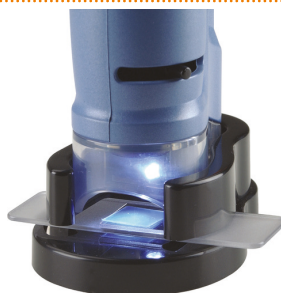

Obsah: 1 brýle, 8 čoček.

Materiál: plast.

Rozměry: dětská velikost cca 16,5 cm.

380 Kč / 15,10 € vč. DPH

Mikroskop

546 324

Popis: Skvělý mini mikroskop je vybavený funkcí osvětlení, které usnadňuje přesné zobrazení různých objektů. Zvětšení 20 – 40 krát.