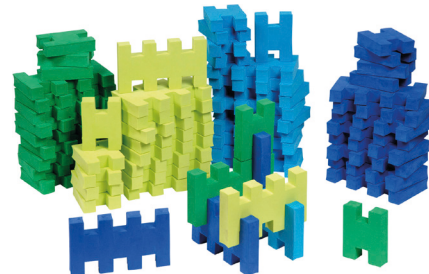

Dusyma stavebnice plast

221 301

Obsah: Cca 500 zásuvných kostiček, včetně cca 20 kol a cca 10 náprav.

Materiál: dřevo, kovový šroub, pryžové kroužky potažené textilií ve 4 různých velikostech.

Rozměry: 1 kostička 42 x 24 x 6 mm.

1 580 Kč / 62,70 € vč. DPH