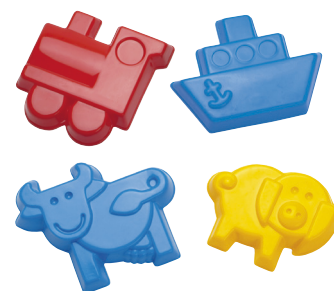

169 Kč / 6,70 € vč. DPH

Formičky mix

221 245

Obsah: 4 ks, různé barvy.

Materiál: plast.

Rozměry: cca 10 - 12 cm.

70 Kč / 2,80 € vč. DPH

Sada na písek - hrad