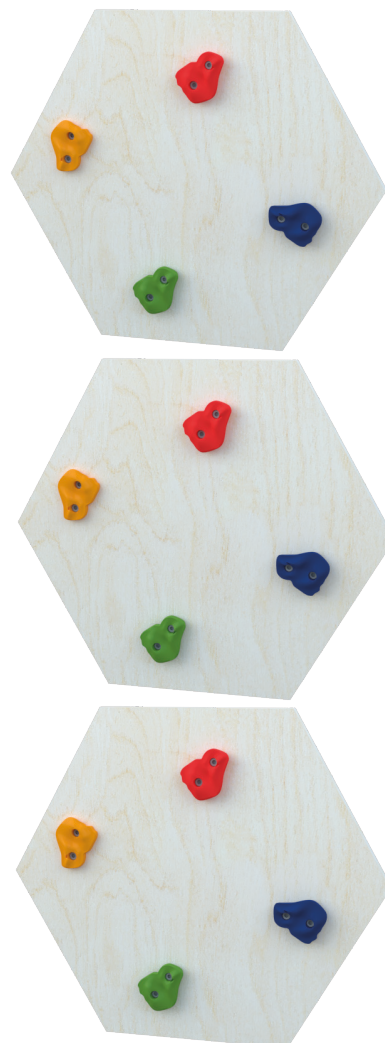

Interiérová lezecká stěna HEXAGON

400 003

Obsah: 1 ks hexagon vč. lezeckých chytů, žíněnka není v ceně (str. 100, č. 520 080).

Materiál: překližka.

Rozměry: š. x v. x hl. 809 x 700 x 60 mm.

2 500 Kč / 99,20 € vč. DPH