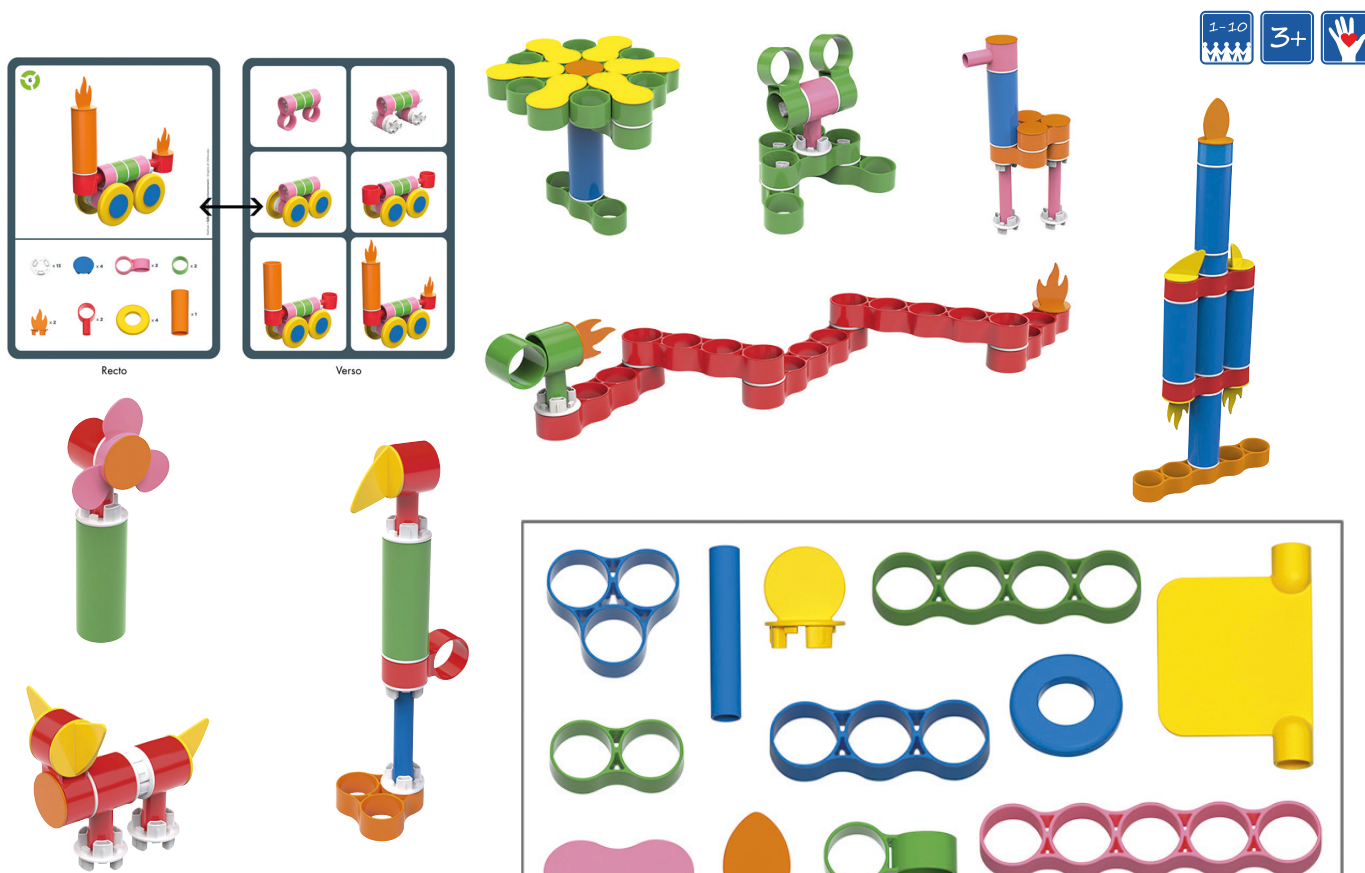

První krůčky

372 616

Popis: Revoluční hra, která spojuje všechny výhody stavební hry: probuzení krásy, kreativity, prostoru, jemných motorických dovedností, reflexe, trpělivosti a spolupráce. Rozvíjí potenciál a podporuje děti v jejich pokroku. Všechno skládání vede k úspěchu – všechny prvky do sebe zapadají.

Obsah: 174 ks, 4 podložky, 12 oboustranných návodů (téma zvířata).

Materiál: špičkový plast.

Rozměry: papírový box 40 x 30 x 14 cm.

1 999 Kč / 79,30 € vč. DPH

Středně pokročilí

372 623

Obsah: 275 ks, 12 oboustranných návodů (téma příroda).

Materiál: špičkový plast.

Rozměry: papírový box 40 x 30 x 22 cm.

3 100 Kč / 123 € vč. DPH

Pokročilí

372 333

Obsah: 340 ks, 12 oboustranných návodů (téma vozidla).

Materiál: špičkový plast.

Rozměry: papírový box: 40 x 30 x 30 cm.

3 800 Kč / 150,70 € vč. DPH