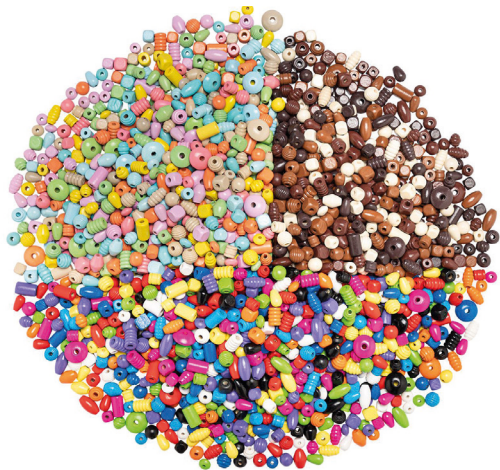

Velký mix dřevěných perel

561 900

Popis: cca 2 500 kusů, (2,5 kg, namíchané v různých tvarech, barvách a velikostech.

Obsah: cca 2 500 ks, 2,5 kg namíchané v různých tvarech, barvách a velikostech.

Materiál: lakované dřevo.

Rozměry: Ø 1,2 cm - 2,4 cm, závitový otvor: 0,4 - 0,5 mm.

3 440 Kč / 136,50 € vč. DPH