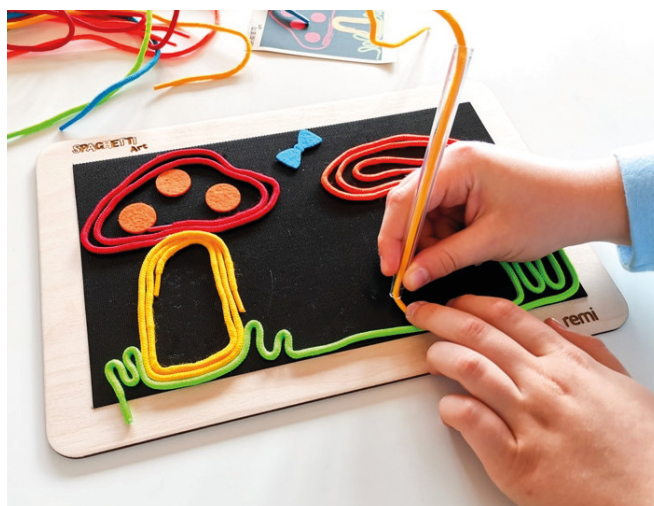

2 209 Kč / 87,70 € vč. DPH

Spaghetti pad sada

660 077

Popis: Je ideální pro nácvik správného držení ruky při psaní, pro trénink tlaku, jenž má být vyvíjen na tužku. Prostřednictvím barevných tkaniček a trubičky vytvářejí děti na přiložené podložce obrázky. Speciální povrch podložky umožňuje hotový obrázek zvednout, pověsit ho na stěnu či dát do stojánku.