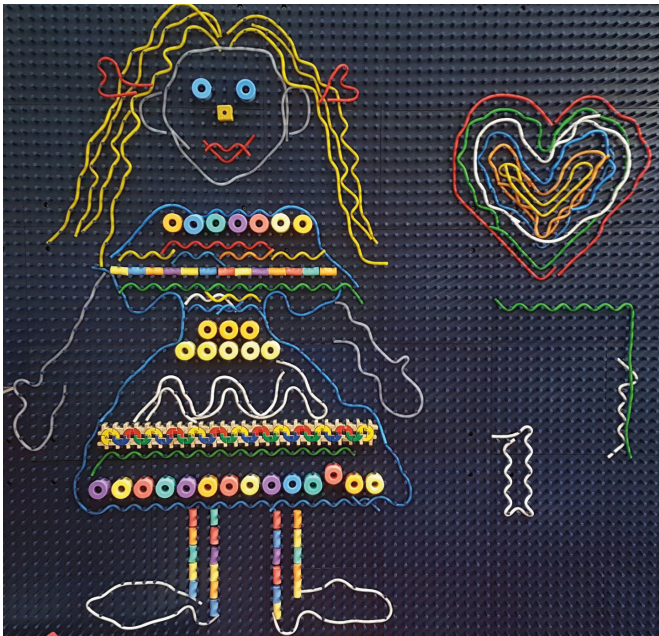

ZÁBAVA A RELAX

Prolézací skříž a Relaxační koutek BEN	119
Herní svítící koberce	120
Narozeninová židle	121

PARAVÁNY

Multifunkční paraván, 3 ks	122
Pojízdná tabule oboustranná	122

vhodný věk

exkluzivní produkt
Benjamina

pro základní školy

počet hráčů

pro inkluzi

pro seniory

Žížalnice sada plastová

120 021.M

Popis: Hrací deska se 484 kolíčky mezi kterými se proplétají žížaly a další komponenty, na zeď i na stůl.

Obsah: 1 deska, 1 balení žížal, 50 špuntů velkých a 50 špuntů malých.