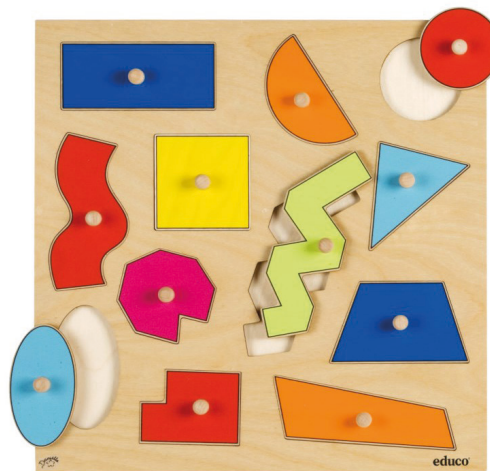

Geometrické tvary s úchopy 2

522 926

Popis: Vkládací hra geometrické tvary, obsahuje 12 dílků různých geometrických tvarů. Jednotlivé díly mají velké knoflíky pro snadné uchopení. Hra rozvíjí poznávání tvarů, slovní zásobu a prostorovou orientaci.

Obsah: dřevěná podložka, 12 ks vkládacích geometrických tvarů.

Materiál: dřevo.

Rozměry: podložka 34 x 34 cm.

1 039 Kč / 41,30 € vč. DPH