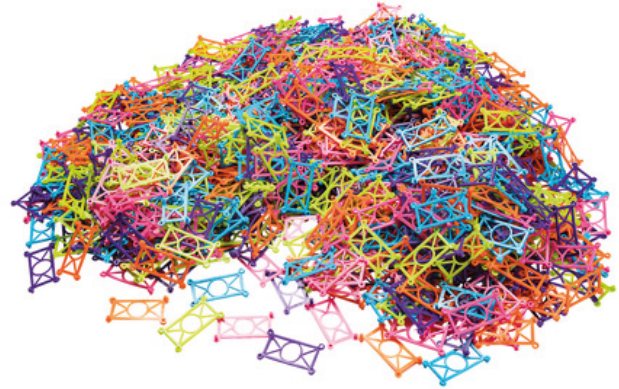

Obsah: 28 kamenů.

Materiál: průhledné plexisklo.

Rozměry: balení 20,8 x 20,8 x 2,4 cm.

3 605 Kč / 143,10 € vč. DPH

skutečná velikost dílku

Spojničky barevné

223 201

Popis: Tento fascinující herní materiál vyrobený z jediného tvarového prvku nabízí nevyčerpatelné možnosti designu.