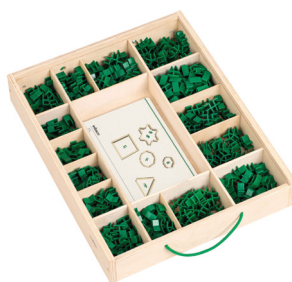

STAVEBNICE JOIN KLIPS 400 Spojovacích klipů 520 126

Popis: JOIN CLIPS spojí stavební prkna. Pro seznámení s principem stavění obsahuje sada klipů i 6 pracovních karet s předlohami, děti mohou využít vlastní představivost a stavět i své vlastní stavby.

Obsah: 400 spojovacích kliků (15 druhů), 5 pracovních karet, dřevěný box, 1 karta s návodem.

Materiál: kvalitní plast.

Rozměry: 96 x 66 x 65 cm.

3 205 Kč / 127,10 € vč. DPH