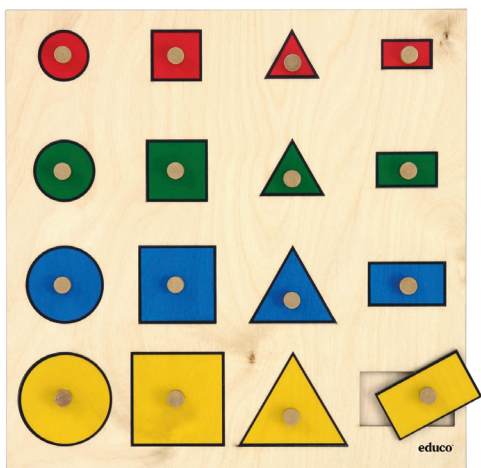

Geometrické tvary s úchopy

522 418

Popis: Hra na poznávání geometrických tvarů, ale také základních barev. Při této hře se procvičuje jemná motorika a hledají stejných tvarů a také seřazení stejné barvy podle velikosti od nejmenšího po největší. Tvary lze lehce držet za dřevěné úchopy.

Obsah: dřevěná podložka, 16 ks vkládacích geometrických tvarů ve 4 barvách.

Materiál: dřevo.

Rozměry: podložka 34 x 34 cm.

1 239 Kč / 49,20 € vč. DPH