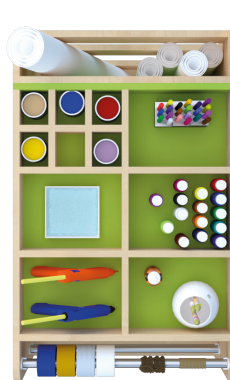

Sušák na výkresy malý 17 polic

555 455

Sušák má 17 polic pro vložení výkresů. Díky rukojeti a kolečkům s ním lze velmi jednoduše manipulovat.

Obsah: 1 kus.

Materiál: kov, lak.

Rozměry: 43 x 33 x 65 cm.

2 789 / 110,70 € vč. DPH