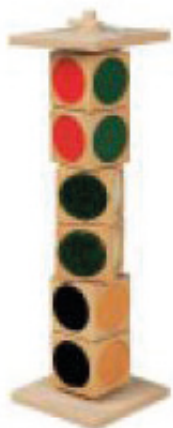

TERAPEUTICKÉ POMŮCKY