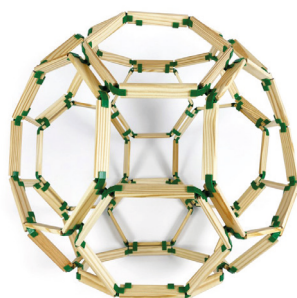

STAVEBNICE JOIN KLIPS 1000 Stavebních prken 520 125

Popis: Stavebnice funguje na principu spojování dřívěk 3 velikostí pomocí kvalitních plastových klipů.

Obsah: 1000 dřevěných prken, dřevěný box na kolečkách (s možností stohovat další boxy).

Materiál: dřevo.

Rozměry: box 46 x 37 x 30 cm, dřívěk 400 kusů - 119 x 7,9 x 24 mm, 300 ks - 78 x 7,9 x 24 mm, 300 kusů - 38 x 7,9 x 24 mm.

7 210 Kč / 286 € vč. DPH