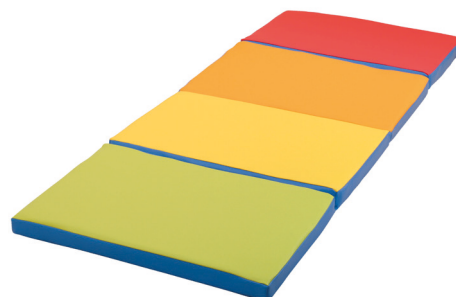

Žíněnka barevná skládací

520 080

Popis: Skládací matrace na odpočívání a cvičení. Jednoduše se složí a uklidí.

Materiál: potah z omyvatelné silné koženky.

Rozměry: 160 x 60 x 5 cm.

3 600 Kč / 142,80 € vč. DPH