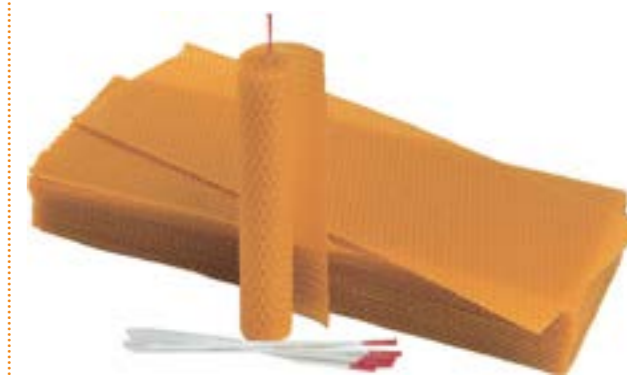

Sada na Výrobu svíček ze včelího vosku

563 910

Sada na výrobu svíček z včelího vosku. I malé děti mohou snadno vyrobit nádherný vánoční nebo narozeninový dárek pro své rodiče.

Obsah: 20 plátů, 20 knotů.

Materiál: včelí vosk.

Rozměry: plát 40 x 14 mm.

1 915 Kč / 76,00 € vč. DPH