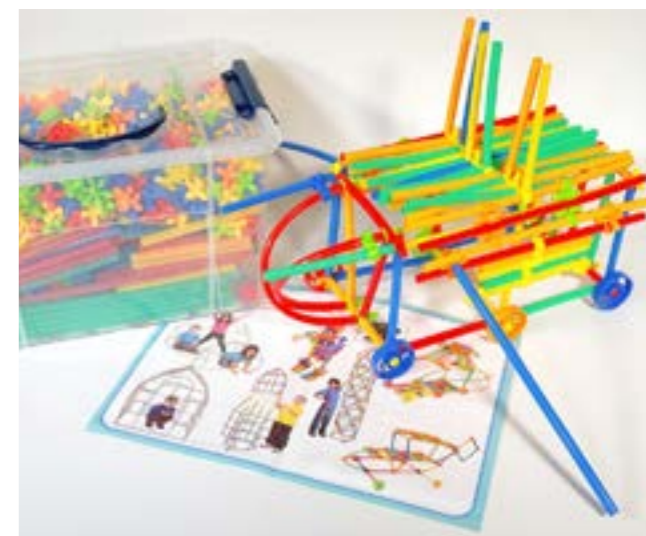

BRČKIÁDA svítící ve tmě

660 482

S originální stavebnicí BRČKIÁDA si děti vyzkouší neobvyklý způsob stavění rozmanitých konstrukcí z brček. S využitím dvou délek brček, která jsou fluorescenční (svítí ve tmě) a různých druhů spojek objeví svět nekonečných možností stavění. BRČKIÁDA významně přispívá k rozvoji dětí

Obsah: 1000 dílů (150 dlouhých brček, 350 krátkých brček, 500 spojek různých tvarů).

Materiál: plast.

Rozměry: balení 28,5 x 20 x 17 cm.

1 209 Kč / 48,00 € vč. DPH