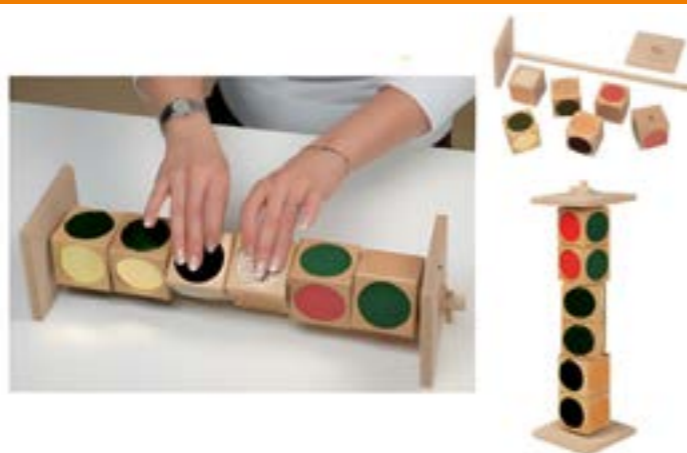

Rozměr: krabička 25,5 x 31 x 6 cm, dílek 5,5 x 3 cm.

4 525 Kč / 179,50 € vč. DPH

Motorická žlábková hra

103 872

Popis: V této dovednostní hře se pružně spojené tyče formují do dráhy, ve kterém se kutálí dřevěné kuličky. Tímto způsobem lze kuličky předávat a ty se při správném spojení kutálí vzniklým žlábkem. Tato pohybová hra vede k rozvoji motorických dovedností a týmové hry. Ve skupině se hráči učí vzájemné koordinaci a získávají tak cenné zkušenosti v oblasti sociálního učení.