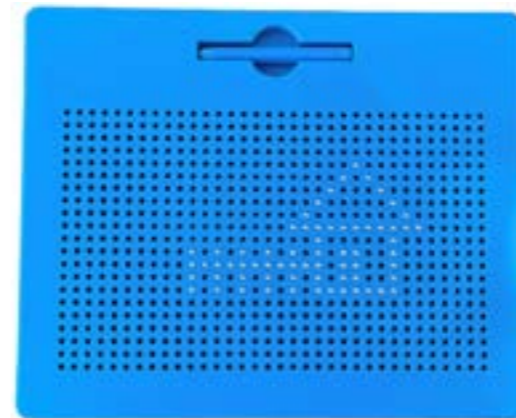

Magnetická Kuličková kreslicí tabulka

660 050

Popis: Hra rozvíjí fantazii, jemnou motoriku a grafické dovednosti. Tabulka s mřížkou obsahuje 714 kulatých otvorů, v nichž se díky sofistikovanému magnetickému provedení objeví magnetické kuličky. Pomocí pera a těchto kuliček tvoříte své „kresby“. Magnetické kuličky jsou pevně uzavřeny v tabulce a nelze je vyjmout.

Barevné varianty: černá, žlutá, zelená, modrá – barevnou variantu zasíláme náhodně dle skladových dostupností. Od října dostupné pouze v černé a červené barvě.

Obsah: tabulka s perem, 10 ks předloh.

Materiál: plast, magnet.

Rozměry: deska 31,5 x 25,5 x 1,5 cm, počet kuliček: 714 ks.

1 135 CZK / 45,00 € vč. DPH