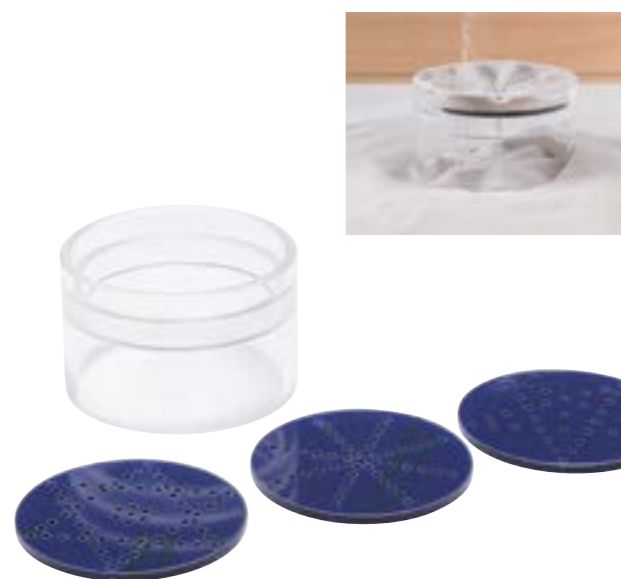

Materiál: dřevo.

Rozměry: váleček délka 21 cm.

1 405 Kč / 55,80 € vč. DPH

Cukřenky na písek

102 307

Popis: Písek se nasype přes plexisklové síto a díky tomu se vytváří různé vzory v písku. Vznikne tak sluneční hvězda, pětiúhelník a šestiúhelníková hvězda.