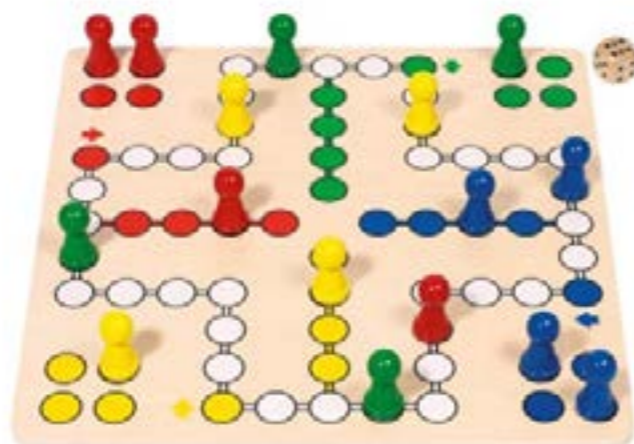

Obsah: 1 hrací deska, 5 kostek.

Materiál: dřevo, semiš.

Rozměry: herní plocha 25,7 x 25,7 cm, kostka 1,6 x 1,6 x 1,6 cm.

499 Kč / 19,80 € vč. DPH

Shut the box

556 897

Popis: Shut the box, neboli šance, je hra s kostkami a se štěstím pro dva hráče a více tentokrát se 4 hracími kostkami. Cílem hry je zaklapnout všechna čísla na hracím poli. Vyhrává ten hráč, jenž první zaklapne všechna čísla. Zůstanou-li některá otevřená, sčítá se jejich suma a vyhrává ten hráč, který dosáhl nejnižšího součtu čísel.

Obsah: 1 velké hrací deska – se 2 poli pro házení kostek a 2 řady otáčecích čísel, 4 kostky.

Materiál: dřevo, semiš.

Rozměry: 23,5 x 33,5 x 4,3 cm.

899 Kč / 35,60 € vč. DPH

XXL desková hra Halma

556 309

Popis: Halma neboli čínská dáma ve velkém provedení je vhodná pro hry klientů s omezenou jemnou motorikou. Hry prohlubují logické myšlení a strategii pohybu po herním plánu.

Obsah: hrací deska, 45 figurek.

Materiál: překližka, dřevo.

Rozměry: 45 x 45 x 1,7 cm.

1 830 Kč / 72,60 € vč. DPH

Člověče nezlob se XXL

556 643

Popis: Prohlubuje logické myšlení a strategii pohybu po herním plánu. Klasická desková hra, která přináší zábavu všem generacím.