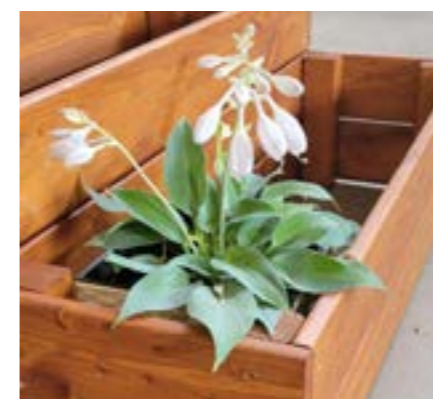

10 054 Kč / 402 € vč. DPH

Záhon kaskáda

790 810

Rozměr: 100 x 90 x 46 cm.

9 256 Kč / 367 € vč. DPH

Záhon Pagoda variabilní

790 820

Rozměr: 100 x 90 x 46 cm.