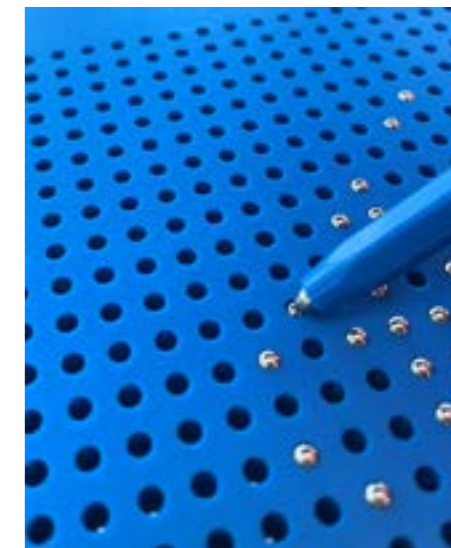

Magnetická Tabulka ABECEDA

660 057

Popis: Obkreslujte magnetickým perem pomocí nakreslených šipek linii písmen. Pomocí magnetů, které reagují na pohyb tužky, se vytváří písmeno ve správném tvaru a dítě si tak zafixuje správný tvar písmen a směr psaní. Prstem můžete jednoduše mazat a opravovat.

Obsah: 1 tabulka s perem.

Materiál: plast, magnet.

Rozměry: deska 31,5 x 25,5 x 1,5 cm.

1 005 CZK / 39,70 € vč. DPH