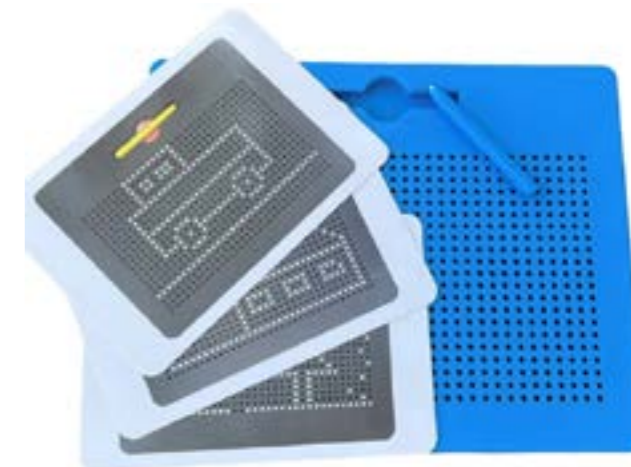

Magnetická Tabulka ABECEDA

660 057

Popis: Obkreslujte magnetickým perem pomocí nakreslených šipek linii písmen. Pomocí magnetů, které reagují na pohyb tužky, se vytváří písmeno ve správném tvaru a dítě si tak zafixuje správný tvar písmen a směr psaní. Prstem můžete jednoduše mazat a opravovat.

Obsah: 1 tabulka s perem.

Materiál: plast, magnet.

Rozměry: deska 31,5 x 25,5 x 1,5 cm.

1 005 CZK / 39,70 € vč. DPH