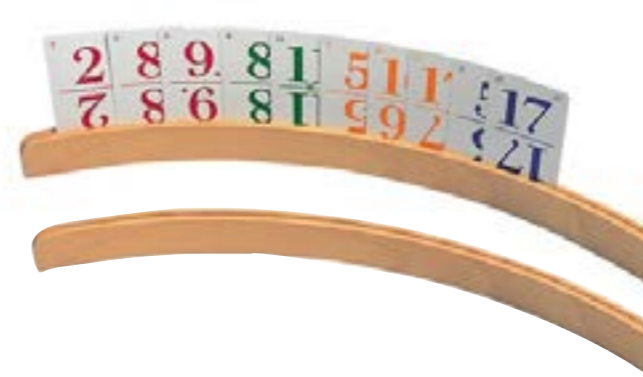

Obsah: 1 velké hrací deska – se 2 poli pro házení kostek a 2 řady otáčecích čísel, 4 kostky.

Materiál: dřevo, semiš.

Rozměry: 23,5 x 33,5 x 4,3 cm.

899 Kč / 35,60 € vč. DPH

XXL desková hra Halma

556 309

Popis: Halma neboli čínská dáma ve velkém provedení je vhodná pro hry klientů s omezenou jemnou motorikou. Hry prohlubují logické myšlení a strategii pohybu po herním plánu.

Obsah: hrací deska, 45 figurek.

Materiál: překližka, dřevo.

Rozměry: 45 x 45 x 1,7 cm.

1 830 Kč / 72,60 € vč. DPH

Člověče nezlob se XXL

556 643

Popis: Prohlubuje logické myšlení a strategii pohybu po herním plánu. Klasická desková hra, která přináší zábavu všem generacím.

Obsah: hrací deska, 1 kostka, 16 figurek.

Materiál: dřevo.

Rozměry: hrací deska 45 x 45 cm, figurky 6 cm.

1 499 Kč / 59,40 € vč. DPH

Držák karet

556 944

Popis: Lakovaný dřevěný držák na karty anebo zalaminované výukové listy.