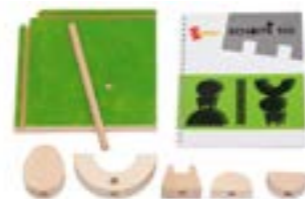

Stíny 2

103 373

Popis: Cílem hry je umístit každý geometrický tvar tak, aby stíny na obou stranách tvaru odpovídaly nákrese v brožurce.

Obsah: 1 základní deska, 5 tvarů, 1 kulatá tyč, 1 plánek s 12 dvoustranami.

Materiál: mořené a lakované dřevo.

Rozměry: základní deska 17,5 x 17,5 cm.

1 575 Kč / 62,50 € vč. DPH