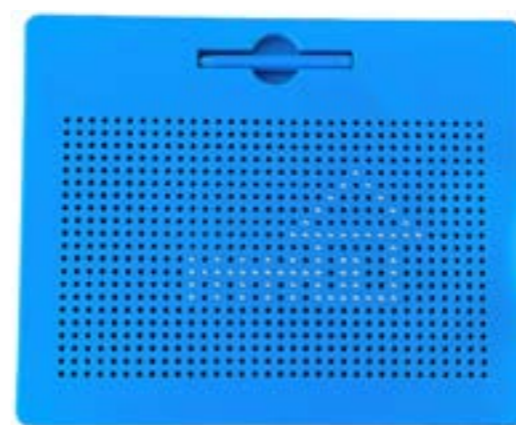

Magnetická Kuličková kreslicí tabulka

660 050

Hra rozvíjí fantazii, jemnou motoriku a grafické dovednosti. Tabulka s mřížkou obsahuje 714 kulatých otvorů, v nichž se díky sofistikovanému magnetickému provedení objeví magnetické kuličky. Pomocí pera a těchto kuliček tvoříte své „kresby“. Magnetické kuličky jsou pevně uzavřeny v tabulce a nelze je vyjmout.

Barevné varianty: černá, žlutá, zelená, modrá – barevnou variantu zasíláme náhodně dle skladových dostupností. Od října dostupné pouze v černé a červené barvě.

Obsah: tabulka s perem, 10 ks předloh.

Materiál: plast, magnet.

Rozměry: deska 31,5 x 25,5 x 1,5 cm, počet kuliček: 714 ks.

1 135 CZK / 45,00 € vč. DPH