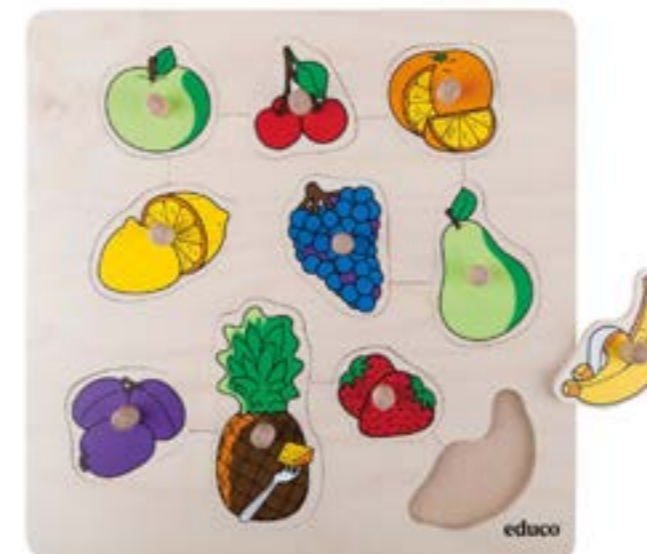

Vkládací hra ovoce

523 341

Popis: Vkládací hra obsahuje 10 dílků s různým ovocem. Jednotlivé díly mají velké knoflíky pro snadné uchopení. Hra rozvíjí poznávání, slovní zásobu a prostorovou orientaci.

Obsah: rám s puzzle s 10 vyťahovacími díly s úchopy.

Materiál: dřevo.

Rozměry: 28 x 28 cm.

659 Kč / 26,20 € vč. DPH