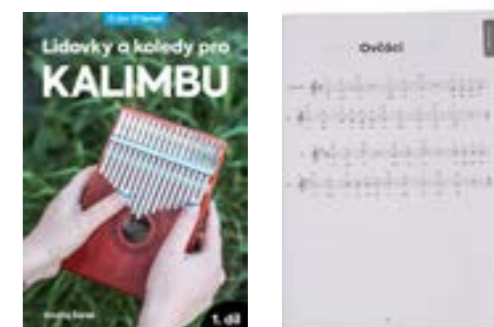

Kalimba zpěvník

242 836

Popis: První díl kalimba zpěvníku přináší lidovky a koledy pro kalimbu (C dur 17 lamel) z pera zkušeného skladatele a aranžéra Ondřeje Šárka, který již vydal řadu učebnic pro různé hudební nástroje. Tento zpěvník je vhodný pro kalimbu se 17 lamelami.

Obsah: zpěvník.

Materiál: papír.

Rozměry: sešit o velikosti A4.

505 Kč / 20 € vč. DPH