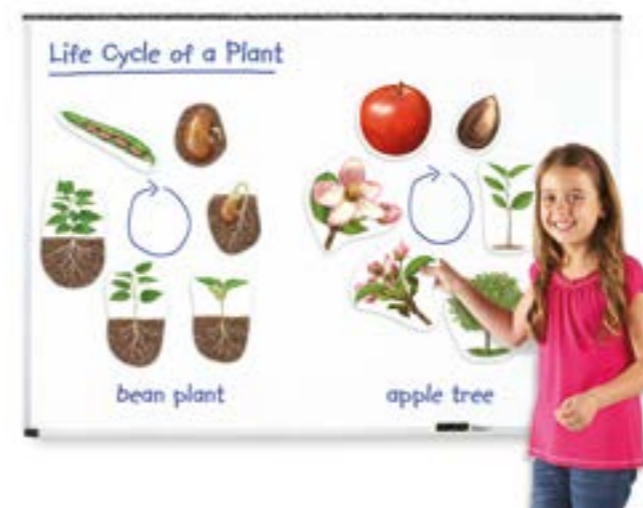

Magnetický životní cyklus rostlin

916 045

Popis: Učební pomůcka Magnetický životní cyklus rostlin se věnuje životním fázím fazole a jabloně. Magnety jsou velmi realistické, ale také velmi poutavé, díky své velikosti.