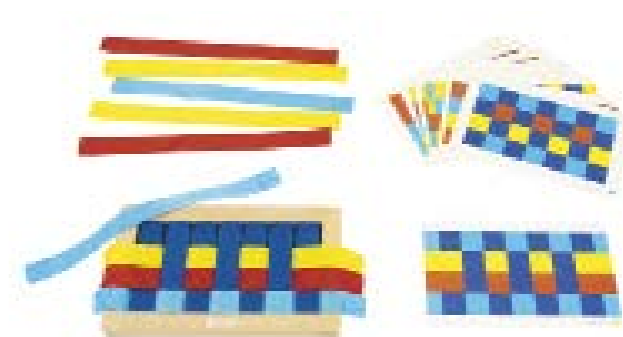

Zátěžová deka malá

558 371

Popis: Přikrývka má za úkol změnit stav (zklidnit, uvolnit, pomoci se soustředit, dát pocit bezpečí). Po zatížení dochází k uvolňování hormonu serotoninu, a to vede ke zvýšení celkové pohody a zklidnění.

Obsah: 1 deka, plněná plastovými granulami, ruční praní.

Materiál: potah ze 100% polyesteru.

Rozměry: 76 x 86 cm, cca 2,1 kg.

4 335 Kč / 172 € vč. DPH

Zátěžová deka velká

558 425

Obsah: 1 deka, plněná plastovými granulami, ruční praní.

Materiál: potah ze 100% polyesteru.

Rozměry: 90 x 150 cm, cca 3,6 kg.

6 365 Kč / 252,50 € vč. DPH

Mluvicí fotoalbum

556 075

Popis: Jednoduše vložte kresby nebo fotografie do plastových fóliových kapes a nahrajte až 10 sekundovou zprávu na každé tlačítko pro každou stránku zvlášť. Nahrávky lze smazat a znovu nahrát. Vyžaduje 2 x AAA baterie (nejsou součástí balení).

Obsah: 1 černá složka A4 z plastu, 15 fóliových kapes, k naplnění na obou stranách, 30 nahrávacích tlačítek.

Materiál: plast.

Rozměry: 21 x 30 cm.

3 575 Kč / 141,80 € vč. DPH

Speciální sluchátka

561 329

Popis: Děti stále slyší, co se říká, jen tišeji. Vhodné pro soustředěnou práci při testech pro děti, které se snadno rozptýlí. Potlačuje hluk, ale stále umožňuje konverzaci. Ochranné kapsle pokrývají celý boltec a tlumí všechny rušivé zvuky. Jsou dobře polstrované a plynule nastavitelné na plastových pojizdech. To umožňuje jejich optimální přizpůsobení hlavě dítěte.

Obsah: 1 sluchátka.

Materiál: plast, kov a koženka.

Rozměry: velikost uni.

899 Kč / 35,70 € vč. DPH

Terapeutická sluchátka

882 134

Větší děti a dospělí, kteří potřebují více klidu ke své práci, tak díky těmto sluchátkům nebudou rušeni ostatními žáky, neboť velmi dobře pohlcují většinu okolního zvuku.

Obsah: 1 ks sluchátek.

Materiál: plast, kov, guma, kůže.