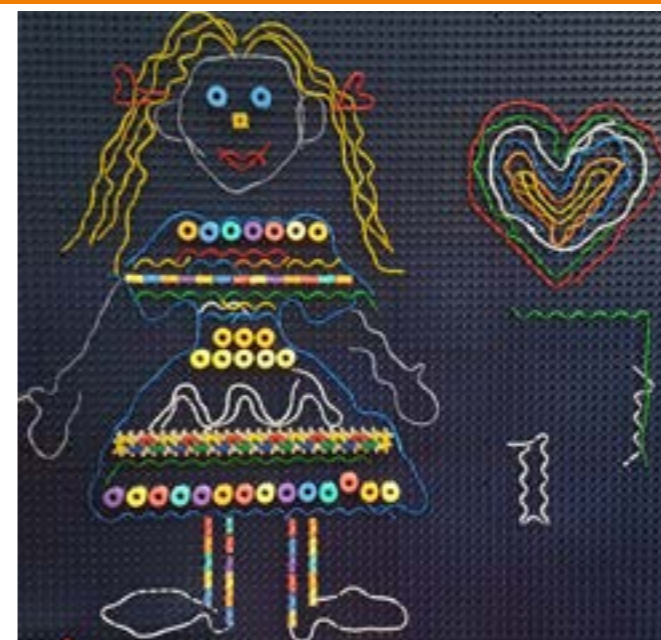

Žížalnice sada plastová

120 021.M

Popis: Hrací deska se 484 kolíčky mezi kterými se prolétají žížaly a další komponenty, na zeď i na stůl.

Obsah: 1 deska, 1 balení žížal, 50 špuntů velkých a 50 špuntů malých.

Materiál: kvalitní plast, silikonové hadičky, špunty z EVA pěny. Vhodné i pro exteriér.

Rozměry: deska 50 x 50 cm (složeno ze 4 kusů).

3 995 Kč / 158,50 € vč. DPH