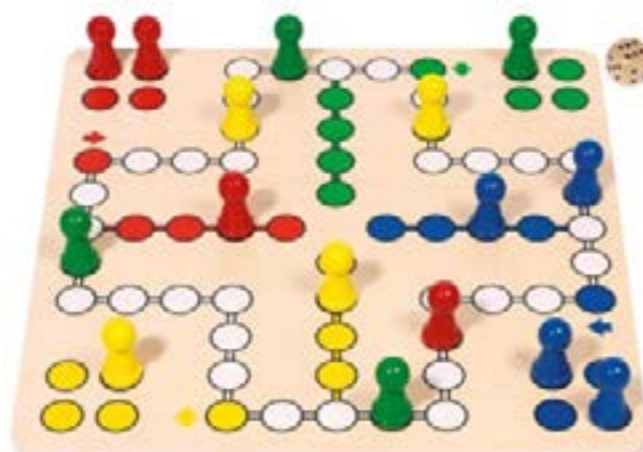

Obsah: 1 hrací deska, 5 kostek.

Materiál: dřevo, semiš.

Rozměry: herní plocha 25,7 x 25,7 cm, kostka 1,6 x 1,6 x 1,6 cm.

499 Kč / 19,80 € vč. DPH

Shut the box

556 897

Popis: Shut the box, neboli šance, je hra s kostkami a se štěstím pro dva hráče a více tentokrát se 4 hracími kostkami. Cílem hry je zaklapnout všechna čísla na hracím poli. Vyhrává ten hráč, jenž první zaklapne všechna čísla. Zůstanou-li některá otevřená, sčítá se jejich suma a vyhrává ten hráč, který dosáhl nejnižšího součtu čísel.

Obsah: 1 velké hrací deska – se 2 poli pro házení kostek a 2 řady otáčecích čísel, 4 kostky.

Materiál: dřevo, semiš.

Rozměry: 23,5 x 33,5 x 4,3 cm.

899 Kč / 35,60 € vč. DPH

XXL desková hra Halma

556 309

Popis: Halma neboli čínská dáma ve velkém provedení je vhodná jak pro hry dětí, tak i dospělých s omezenou jemnou motorikou. Hry prohlubují logické myšlení a strategii pohybu po herním plánu.

Obsah: hrací deska, 45 figurek.

Materiál: překližka, dřevo.

Rozměry: 45 x 45 x 1,7 cm.

1 830 Kč / 72,60 € vč. DPH

Člověče nezlob se XXL

556 643

Popis: Prohlubují logické myšlení a strategii pohybu po herním plánu. Vhodné také do školek, školních družin, heren na tábory či jiné soutěže pro děti nebo dospělé, ale také pro seniory.