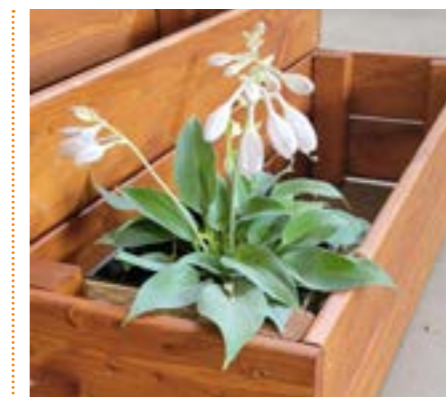

55 780 Kč / 2 212 € vč. DPH

Lavička dřevěná vysoká

490 360

Rozměr: výška sedu 45 cm.

10 499 Kč / 419 € vč. DPH

Záhon kaskáda

790 810

Rozměr: 100 x 90 x 46 cm.