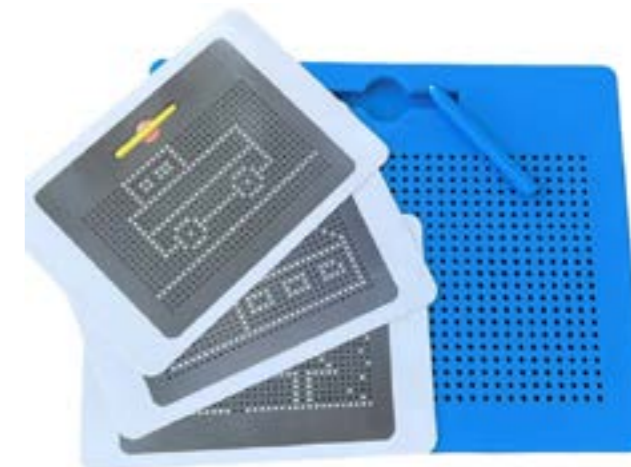

Kazoo

193 381

Popis: Dechový nástroj, k dosažení zvuku se do nástroje nefouká, ale brouká - tón hráč tvoří pomocí svého vlastního hlasu. Kazoo se tak používá např. pro trénování hlasu. Je skvělým pomocníkem pro děti, které dlouho nemluví s dyspraxií, těžším stupněm mentálního postižení nebo klienty s PAS.

Obsah balení: kazoo.

Materiál: kov.

Rozměry: 12,2 x 2,7 x 2,4 cm.

199 Kč 7,90 € vč. DPH