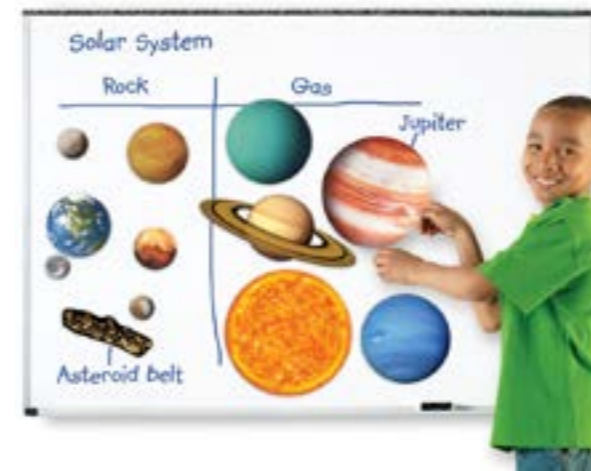

Magnetická sluneční soustava

916 040

Popis: Magnetická sluneční soustava je skvělým doplňkem při výuce o vesmíru a sluneční soustavě. Dětskou pozornost přitáhnou plnobarevné magnety s realistickými detaily.

Obsah: 12 ks magnetů – 9 planet (Merkur, Venuše, Země, Mars, Jupiter, Saturn, Uran, Neptun, Pluto), Měsíc, Slunce, pás asteroidů.

Materiál: magnetická fólie.

Rozměry: balení 26,5 x 26 x 4cm, největší magnete – Slunce, měří v průměru 25 cm, nejmenší magnety - Pluto a Měsíc a měří v průměru 5 cm.

839 Kč / 33,30 € vč. DPH