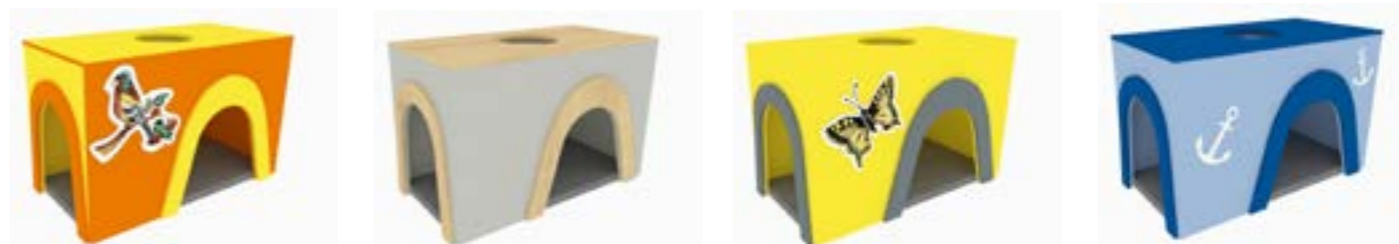

Prolézací skrýš

390 200

Popis: Schovávačka pro 2 děti s plexi průzorem shora. Ideální jako doplněk nábytkových sestav nebo volného koutu.

Obsah: 1 skrýš, 1 matrace.

Materiál: lamino, molitan s potahem Olexin.

Rozměry: 1,25 š. x 0,65 hl. x 0,8 v. m

16 940 Kč / 672 € vč. DPH

Relaxační koutek BEN

390 300

Popis: Relaxační koutek BEN je speciálně vytvořen pro 1 dítě, které si chce/potřebuje chvíli odpočinout. Na pohodlné tvarované matraci, se může zadívat na hvězdnou oblohu, která svítí v různých režimech v RGB barvách. Pocit klidu umocní relaxační zvuky (zpěv ptáčků, šum moře, hudba). Zdvojený strop má průchodku na kabel a je zároveň úložným prostorem pro trafo LED panelu a jeho ovladač. Režim svícení i hudby je možné nastavovat/vypnout manuálně. Součástí je tvarovaná matrace v béžové barvě z odolného materiálu. Dekorace „Strom v trávě“ zkrášluje třídu i zvenčí.