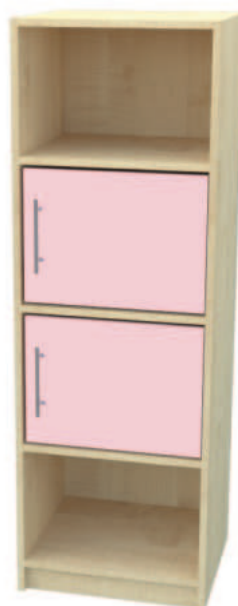

KLASIK 450 věžový regál s dvířky vysoký

689 040. ☐ ☐

š x hl x v: 500 x 450 x 1500 mm

Materiál: lamino, možnost barevných kombinací.

6 180 Kč / 245,20 € vč. DPH