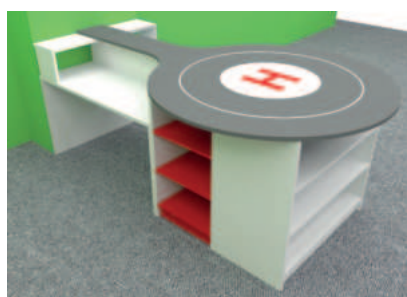

29 000 Kč / 1 150,40 € vč. DPH

Policie

TOP 075

š x hl x v: 1400 x 400 x 750 mm

(záda v. 1190 mm). Cena bez plastových kastlíků. **Materiál:** lamino dle výběru.

9 600 Kč / 380,80 € vč. DPH

Heliport

TOP 076