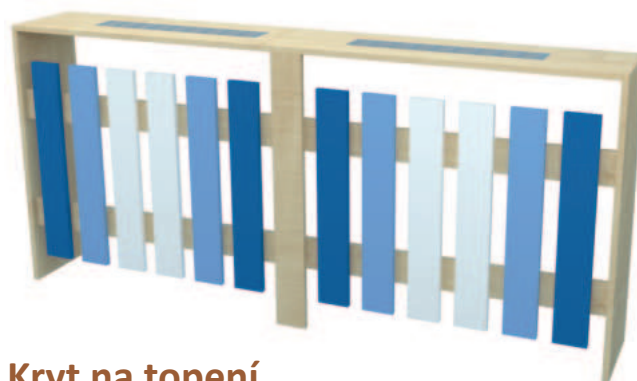

Kryt na topení
Rovný

Materiál: lamino, vzhled javor. Možnost změny barvy lamina.