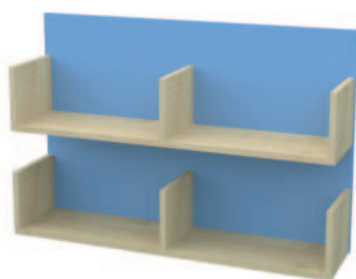

Barevnou variantu uveďte do poznámky.

3 240 Kč / 128,60 € vč. DPH

vzorník
potahů

Námětové
koutky

Vozíky
a knihovny

Poličková stěna M

480 420. □ □

š x hl x v: 1000 x 238 x 340 mm

Stěna je vhodná k umístění knih a drobných předmětů.

Materiál: lamino, možnost barevných kombinací.

1 350 Kč / 53,60 € vč. DPH

Poličková stěna L

481 510. □ □

š x hl x v: 1000 x 238 x 660 mm

Materiál: lamino, možnost barevných kombinací.