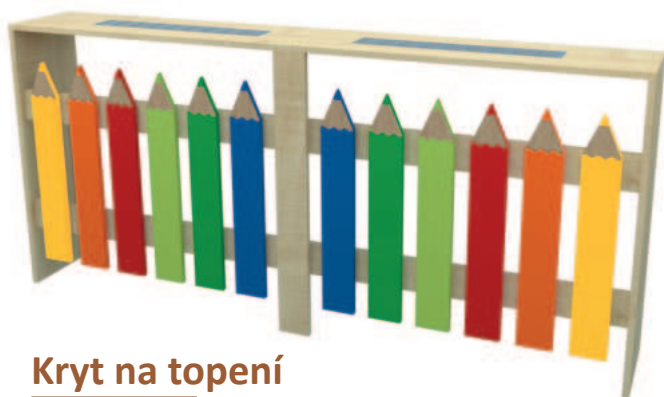

Kryt na topení
Pastelky

Materiál: lamino, vzhled javor a barevný polep. Barvy pastelek možno libovolně kombinovat.