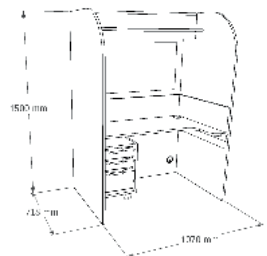

Klidový učební box

Popis: Tento unikátní učební box by měl sloužit všem těm, kteří potřebují klid na svoje učení. 3 manuálně nastavitelné výšky stolu 58 cm, 64 cm a 75 cm pro děti od 6 let do dospělosti. Box je vybaven po 3 stranách protikusem suchého zipu a popisovatelnou a magnetickou nástěnkou. Úložné prostory jsou v boxu na kolečkách. Horní část má také polici s otevíratelnou skříňkou, která je zároveň osvětlením pracovní desky (LED RGB barvy a stmívatelnost, dálkový ovladač), a lze do ní ukládat dálkové ovládání LED světla. Průchodka kabelu ve stole a v dolní části boxu je samozřejmostí. Vhodné pro autisty a děti se speciálními potřebami.

Obsah: 1 klidový box s integrovaným LED osvětlením, boxem na kolečkách vč. kastlíků, stolem, nástěnkou na suché zipy, magnetickou a popisovatelnou nástěnkou.

Materiál: lamino, kvalitní velkoformátová samolepka.

Rozměry: š x hl x v: 1070 x 718 x 1500 mm; dodáváme ve smontovaném stavu.

390 100 Základní varianta - bez polepu, kontejneru, světla
390 110.☐ Varianta v plné výbavě - bez polepu
390 120.☐ Varianta v plné výbavě - s polepem (potisk A - G)

21 990 Kč / 872 € vč. DPH
24 990 Kč / 991 € vč. DPH
28 990 Kč / 1 150 € vč. DPH