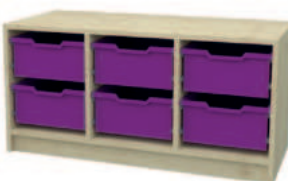

5 500 Kč / 218,20 € vč. DPH

ŠAPITÓ L skříň kastlíková 1 dveřová

330 460.
š x hl x v: 1000 x 450 x 1000 mm

Materiál: lamino, možnost barevných kombinací. Kastlíky nejsou součástí.

9 070 Kč / 359,80 € vč. DPH

ŠAPITÓ S skříň kastlíková 3 sloupce

330 240.
š x hl x v: 1020 x 450 x 500 mm

Materiál: lamino, možnost barevných kombinací. Kastlíky nejsou součástí.

4 100 Kč / 162,60 € vč. DPH

KASTLÍKOVÉ SKŘÍŇKY PRO ŠAPITÓ A KLASIK