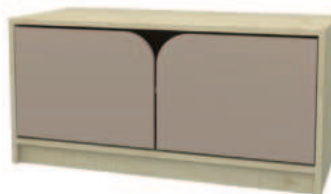

Materiál: lamino, možnost barevných kombinací.

7 320 Kč / 290,40 € vč. DPH

ŠAPITÓ S skříň policová

330 210. □ □
š x hl x v: 1000 x 450 x 500 mm

Materiál: lamino, možnost barevných kombinací.

4 000 Kč / 158,70 € vč. DPH