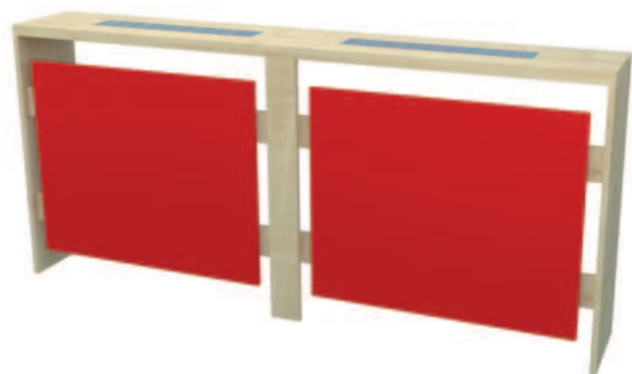

Kryt na topení

Panel

Materiál: lamino, vzhled javor. Možnost změny barvy lamina.

Nábytek

Sezení
a stolování

Kancelářský
nábytek

Šatny

Ložnice