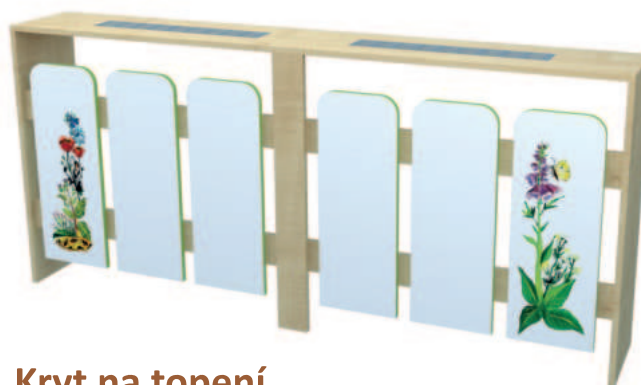

Kryt na topení
Naše krajina

Materiál: potištěné bílé lamino v kombinaci s laminem vzhled javor. Možnost mnoha kombinací barev a velikostí panelů.

vzorník lamina

BUK	JAVOR	BÍLÁ	ŠEDÁ	BETON	GRAFITOVÁ	ŽLTÁ	ORANŽOVÁ	RŮŽOVÁ	ČERVENÁ	LIMETKA	TM.ZELENÁ	AZUROVÁ	MODRÁ	MACCHIATO	SATĚNOVÁ
O	J	B	G	E	I	7	M	P	8	Q	T	A	S	C	V