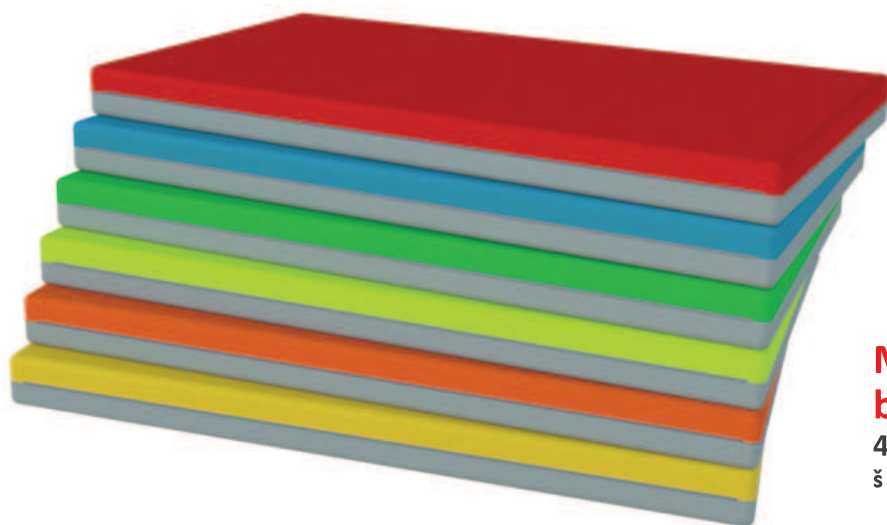

Materiál: molitan, potah opatřený zipem. Vhodná pro všechny druhy dřevěných postýlek a duralových lehátek.

950 Kč / 37,70 € vč. DPH

Matrace na spaní bez lehátka

406 311.

š x hl x v: 1350 x 600 x 100 mm.

Je vyrobena z tuhého molitanu tl. 10 cm, potah z pevné látky se zipem, na spodní straně koženka v šedé barvě. Určeno pro spaní na zemi bez lehátka.