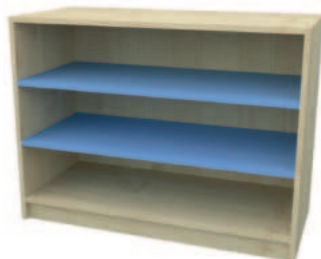

ŠAPITÓ M skříň policová

330 310. □ □
š x hl x v: 1000 x 450 x 750 mm

Materiál: lamino, možnost barevných kombinací.

5 555 Kč / 220,20 € vč. DPH

ŠAPITÓ M skříň dvoudveřová

330 300. □ □
š x hl x v: 1000 x 450 x 750 mm