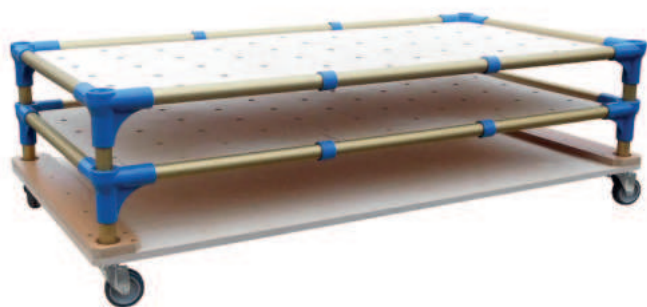

Vozíček pro lehátka Dural

490 202

Popis: Masivní vozíček s vysokou nosností pro lehátka Dural. Má pevná záda z překližky tl. 15mm a masivní kola o průměru 75mm, která mají pogumovaný povrch koleček, aby nedělaly šmouhy. Vozíček je určen pouze pro převážení lehátek Dural.

Na druhé fotce je vyobrazen vozíček se dvěma lehátko Dural.

Materiál: překližka, plast, guma.

Rozměry: 67 x 137 cm.

3 900 Kč / 154,80 € vč. DPH

Nábytek

Sezení
a stolování

Kancelářský
nábytek

Šatny

Ložnice

Koupelny

Nástěnné
dekorace

Námětové
koutky

Vozíky
a knihovny