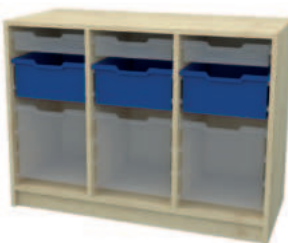

ŠAPITÓ M skříň kastlíková 3 sloupce

330 340. ☐ ☐
š x hl x v: 1020 x 450 x 750 mm

Materiál: lamino, možnost barevných kombinací. Kastlíky nejsou součástí.

5 500 Kč / 218,20 € vč. DPH