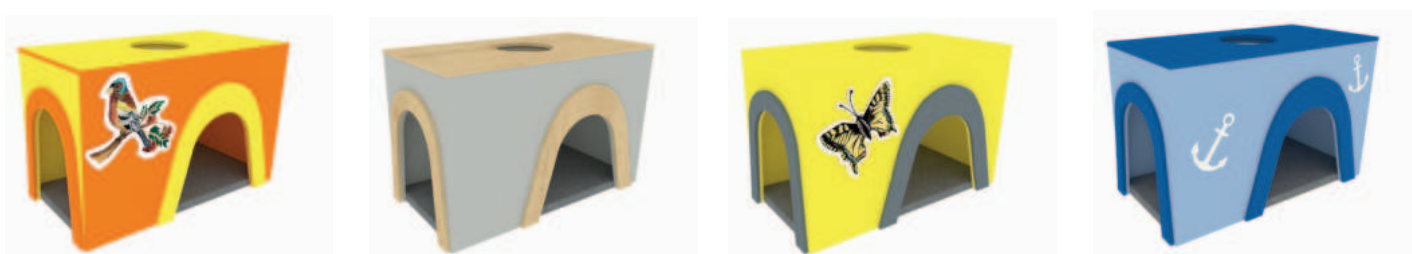

Námětové koutky

Vozíky a knihovny

ZÁBAVA A RELAX

Prolézací skrýš

390 200

Popis: Schovávka pro 2 děti s plexi průzorem shora. Ideální jako doplněk nábytkových sestav nebo do volného koutu.

Obsah: 1 skrýš, 1 matrace.

Materiál: lamino, molitan s potahem Olexin.

Rozměry: š x hl x v: 1250 x 650 x 800 mm

16 940 Kč / 672 € vč. DPH

*barevná projekce
noční oblohy*

relaxační hudba

Relaxační koutek BEN

390 300

Popis: Relaxační koutek BEN je speciálně vytvořen pro 1 dítě, které si chce/potřebuje chvíli odpočinout. Na pohodlné tvarované matraci, se může zadívat na hvězdnou oblohu, která svítí v různých režimech v RGB barvách. Pocit klidu umocní relaxační zvuky (zpěv ptáčků, šum moře, hudba). Zdvojený strop má průchodku na kabel a je zároveň úložným prostorem pro trafo LED panelu. Režim svícení i hudby je možné nastavovat/vypnout manuálně. Součástí je tvarovaná matrace v béžové barvě z odolného materiálu. Dekorace „Strom v trávě“ zkrášluje třídu i zvenčí.