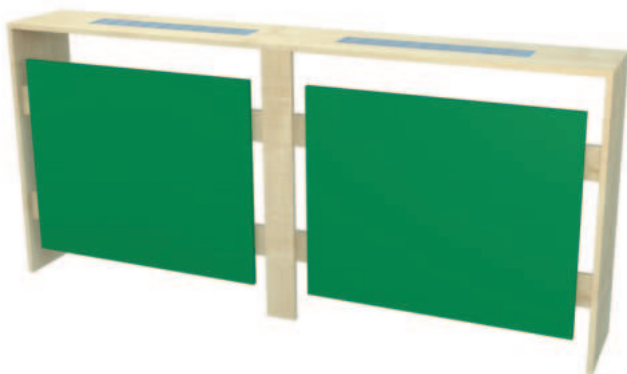

Kryt na topení

Panel

Materiál: lamino, vzhled javor. Možnost změny barvy lamina.

Nábytek

Sezení
a stolování

Kancelářský
nábytek

Šatny

Ložnice