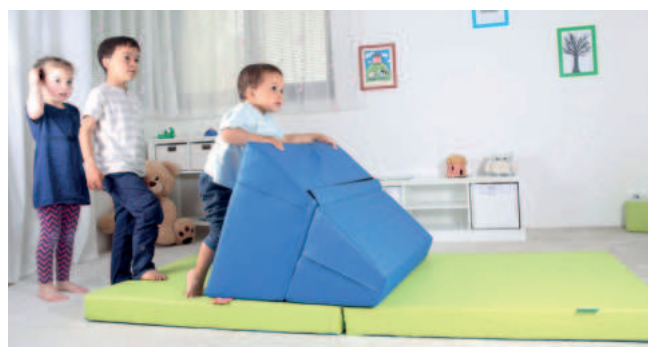

Obsah: 4 boční díly, 1 dno, spojení na suché zipy.

Materiál: silná koženka.

Rozměry: 205 x 205 x 40 cm.

21 365 Kč / 847,50 € vč. DPH

Překážková bedna malá

510 020

Popis: Překonávání překážek pomáhá rozvoji dětí.