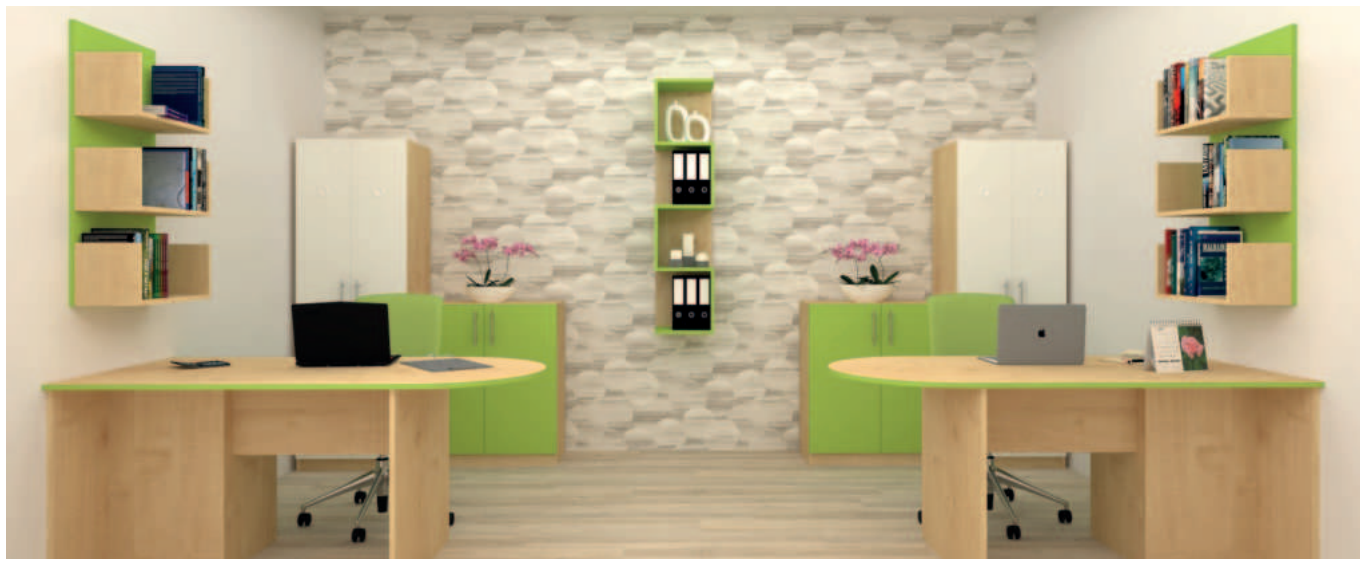

Poličková stěna M

480 420. □ □

š x hl x v: 1000 x 238 x 340 mm

Stěna je vhodná k umístění knih a drobných předmětů.

Materiál: lamino, možnost barevných kombinací.

1 350 Kč / 53,60 € vč. DPH