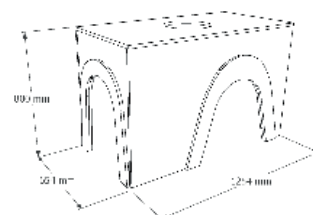

ZÁBAVA A RELAX

Prolézací skrýš

390 200

Popis: Schovávka pro 2 děti s plexi průzorem shora. Ideální jako doplněk nábytkových sestav nebo do volného koutu.

Obsah: 1 skrýš, 1 matrace.

Materiál: lamino, molitan s potahem Olexin.

Rozměry: š x hl x v: 1250 x 650 x 800 mm

16 940 Kč / 672 € vč. DPH

*barevná projekce
noční oblohy*

relaxační hudba

Relaxační koutek BEN

390 300

Popis: Relaxační koutek BEN je speciálně vytvořen pro 1 dítě, které si chce/potřebuje chvíli odpočinout. Na pohodlné tvarované matraci, se může zadívat na hvězdnou oblohu, která svítí v různých režimech v RGB barvách. Pocit klidu umocní relaxační zvuky (zpěv ptáčků, šum moře, hudba). Zdvojený strop má průchodku na kabel a je zároveň úložným prostorem pro trafo LED panelu. Režim svícení i hudby je možné nastavovat/vypnout manuálně. Součástí je tvarovaná matrace v béžové barvě z odolného materiálu. Dekorace „Strom v trávě“ zkrášluje třídu i zvenčí.

Obsah: 1 relaxační koutek, 1 tvarovaná matrace, 1 LED panel s ovladačem, hudební přehrávač.

Materiál: DTD lamino, dekorace z pěněního Forexu, molitanová matrace s odolným potahem.

Rozměry: š x hl x v: 1200 x 586 x 1360 mm, světlá šíře průchodu je 546 mm.

53 030 Kč / 2 104 € vč. DPH

korpusy

BUK	JAVOR	BÍLÁ	ŠEDÁ
O	J	B	G

dvířka a police

BETON	GRAFITOVÁ	ŽLUTÁ	ORANŽOVÁ	RŮŽOVÁ	ČERVENÁ	LIMETKA	TM.ZELENÁ	AZUROVÁ	MODRÁ	MACCHIATO	SATĚNOVÁ
E	I	7	M	P	8	Q	T	A	S	C	V