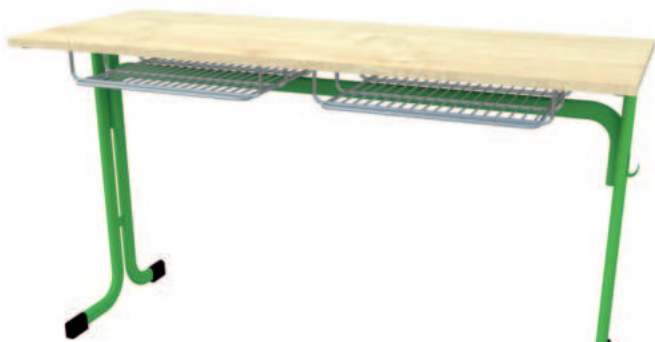

Školní lavice dvoumístná pevná

444 400. □

Rozměr horní desky: 1300 š. x 500 hl. x 18 tl. mm.

Konstrukce: plochooová 38 x 20 mm, tloušťka stěny 1,5 mm.

Povrchová úprava podnož: vypalovaná prášková barva KOMAXIT, barva RAL viz vzorník; uveďte do poznámky.

Obsah: horní deska s plastovou ABS hranou 2 mm, 2 x háček na tašku, odkládací koše pozinkované, plastové návleky v černé barvě.

Rektifikace: bez rektifikace nebo 2 x rektifikační patka.

4 930 Kč / 195,60 € vč. DPH